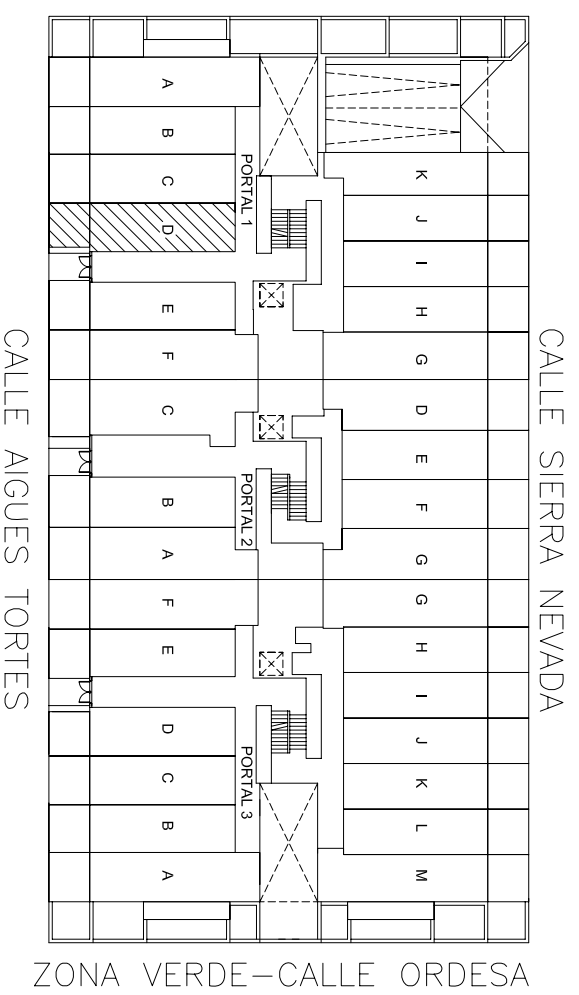

## PORTAL 1, BAJO "D"

# RESIDENCIAL LARVIN RIVAS-VACIAMADRID EDIFICIO DE 63 VIVIENDAS

Parcela C/ Aigues Tortes de la Z.U.O.P. 4 "Urbanizaciones"

escala 1:50

GRAN VÍA 51, 2º - 28013 MADRID  
tel: 915418600 - fax: 915429496  
[www.larvin.es](http://www.larvin.es)