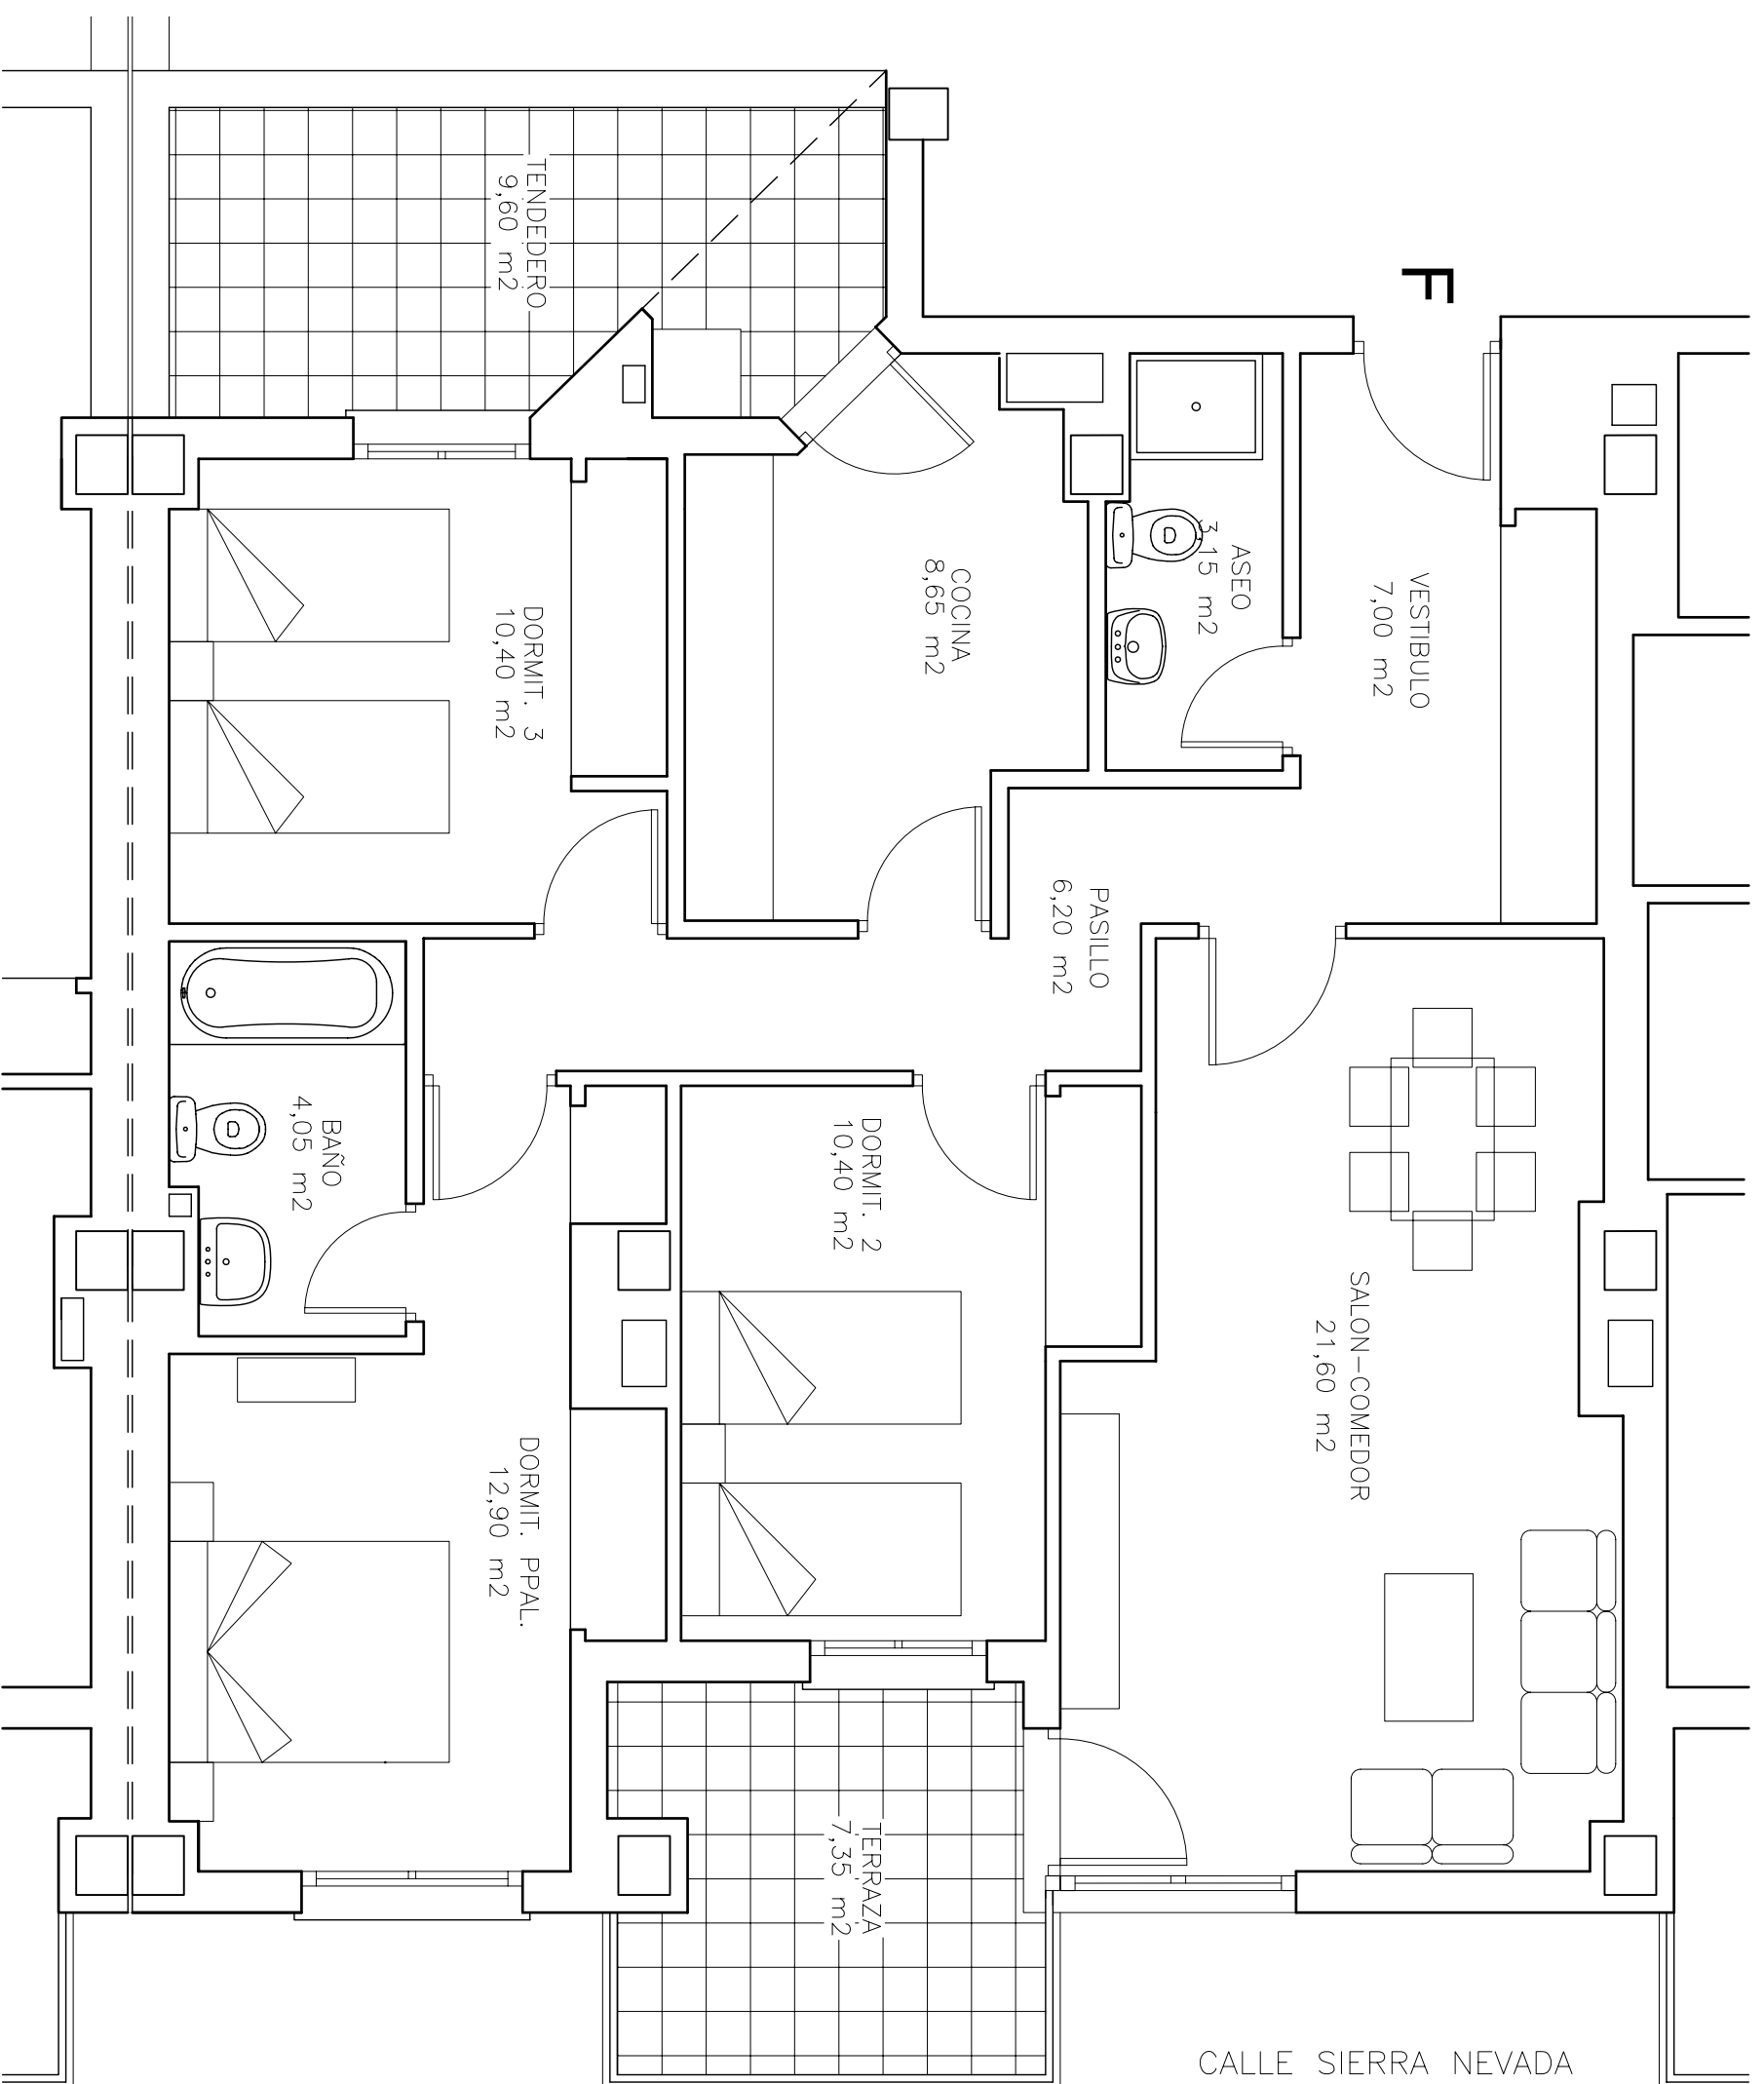

**RESIDENCIAL LARVIN
RIVAS-VACIAMADRID
EDIFICIO DE 63 VIVIENDAS,
TRASTEROS Y GARAJES**

**Parcela C/ Aigues Tortes
de la Z.U.O.P. 4
"Urbanizaciones"**

CALLE SIERRA NEVADA

PORTAL 1, PRIMERO "F"

escala 1:50

GRAN VÍA 51, 2ª - 28013 MADRID
tel: 915418600 - fax: 915429496
www.larvin.es