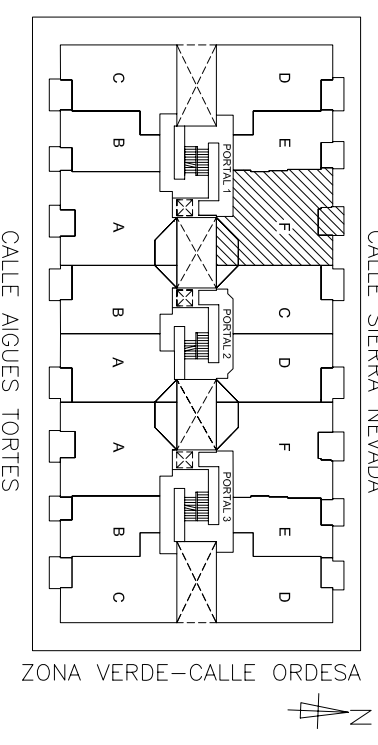

**RESIDENCIAL LARVIN
RIVAS-VACIAMADRID
EDIFICIO DE 63 VIVIENDAS,
TRASTEROS Y GARAJES**

**Parcela C/ Aigues Tortes
de la Z.U.O.P. 4
"Urbanizaciones"**

CALLE SIERRA NEVADA

PORTAL 1, PRIMERO "F"

escala 1:50

GRAN VÍA 51, 2ª - 28013 MADRID
tel: 915418600 - fax: 915429496
www.larvin.es