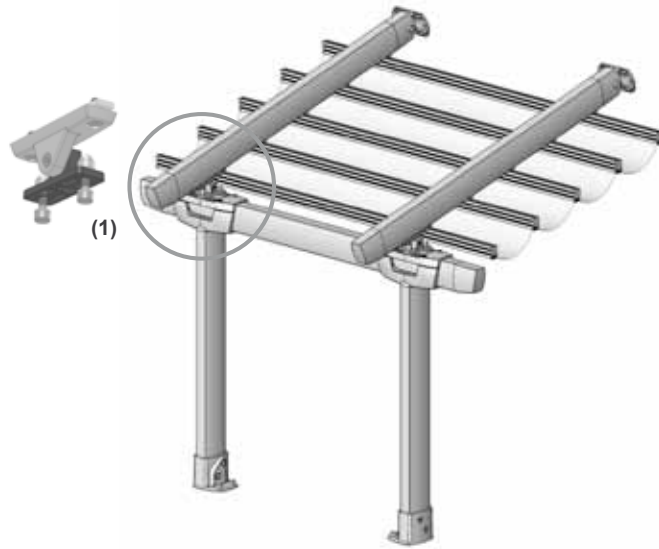

Facilidad del montaje. Utilización de herrajes tipo brida que nos permiten montar y ajustar hasta que la estructura esté ensamblada adecuadamente.

Motorización oculta en la guía mediante correa dentada de fácil instalación.

**Tapa plástico**  
*Tappo plastico*

**Novedad  
Nuovo**

**Empalmes  
Sottogiunti**

**Nuevas Opciones de Montaje  
Nuovi Opzioni di Montaggio**

**Inclinada: usar Kit anclaje articulado  
Inclinata: usare Kit ancoraggio articolato**

**Máximo recomendado sin refuerzos: 5,5 x 5,5 m  
Massimo raccomandato senza rinforzi: 5,5 x 5,5 m**

**Horizontal: usar regleta para capitel reforzado  
Orizzontale: usare piastrina per capitello rinforzato**