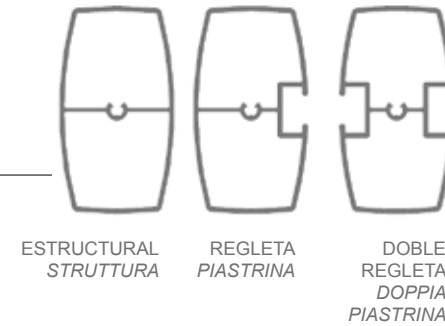

**Sin límite de tamaño. Ensamblando estructuras puede alcanzar el tamaño que deseemos. Con unas dimensiones de 90x50 mm.**

**Accionamiento manual o motorizado.**

# Capitel Reforzado Capitello Rinforzato

Novedad  
Nuovo

Fijación robusta con tornillos M8  
*Fissaggio robusta con viti robuste M8*

Sujeción del perfil 90x50 tipo brida, sin taladrarlo.  
Mantiene la filosofía Zen de montaje adaptable.  
Qualunque profilo 90x50 en interior

*Legatura del profilo 90x50 tipo staffa, senza fori.  
Mantiene la filosofia Zen di montaggio adattabile.  
Qualunque profilo 90x50 in interno*

Perfiles para poste  
*Profili per palo*

Se pueden combinar el capitel reforzado y el kit brida en U y se pueden montar los dos a la vez