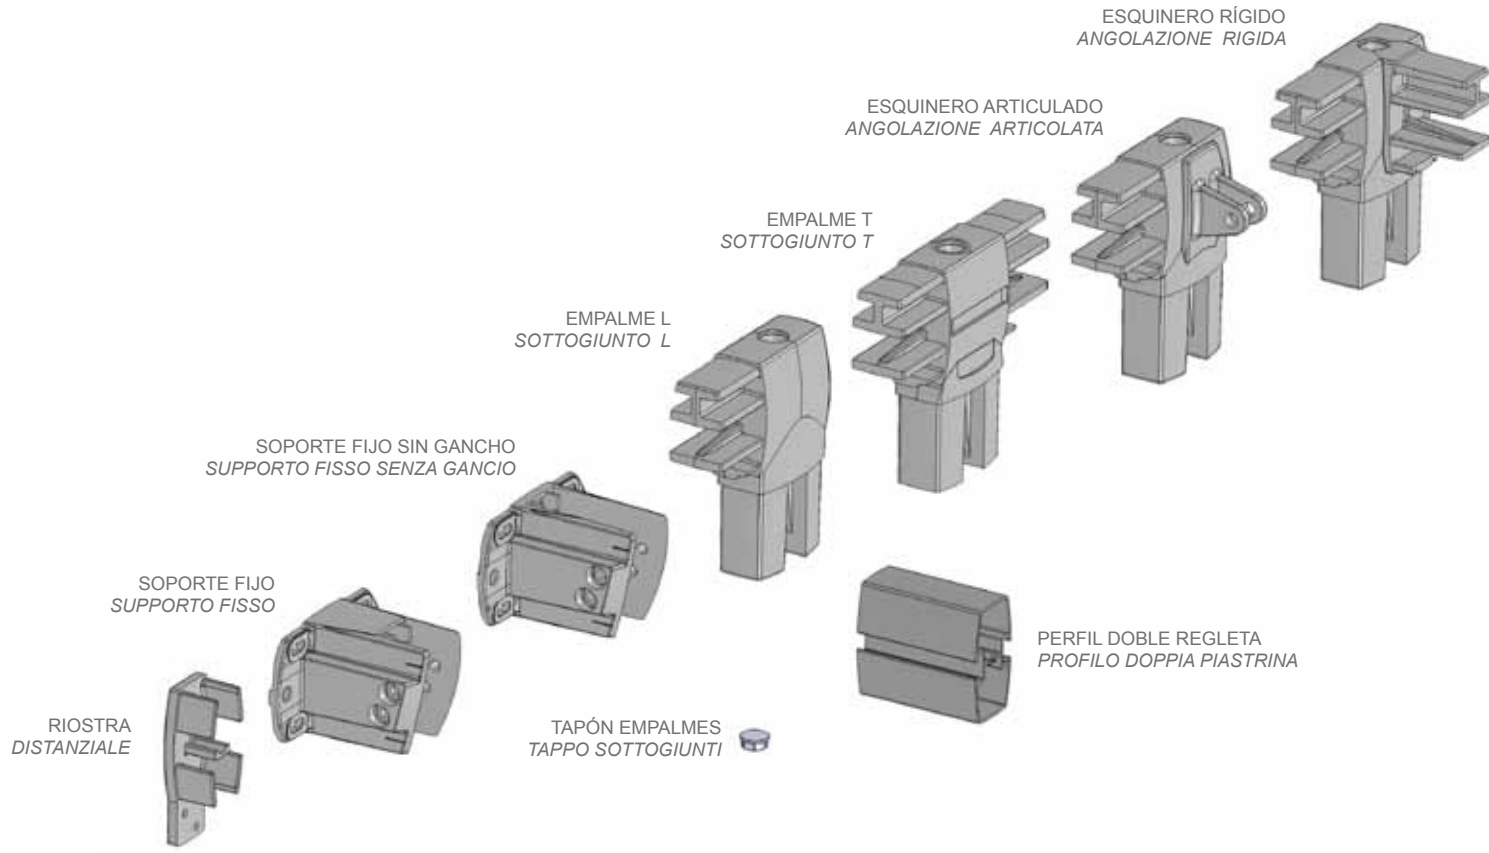

**Asientos curvos para acoplarse a perfiles Zen**  
*Alloggiamenti curvi per accoppiarsi ai profili Zen*

**Brida esquina de extrusión, sencilla y económica**  
*Staffa d'angolo d'estrusione, semplice ed economica*

**Brida pared coquilla con varios usos:**  
*Staffa a paretea conchiglia con vari usi:*

- **Brida pared**  
*Staffa a parete*
- **Brida para motorización 4 patas**  
*Staffa per motorizzazione a 4 attacchi*
- **Barras horizontales para delimitar zonas**  
*Barre orizzontali per delimitare le zone*

**Tapa plástico**  
*Tappo plastico*

**Novedad  
Nuovo**

**Empalmes  
Sottogiunti**

**Nuevas Opciones de Montaje  
Nuovi Opzioni di Montaggio**

**Inclinada: usar Kit anclaje articulado  
Inclinata: usare Kit ancoraggio articolato**

**Máximo recomendado sin refuerzos: 5,5 x 5,5 m  
Massimo raccomandato senza rinforzi: 5,5 x 5,5 m**

**Horizontal: usar regleta para capitel reforzado  
Orizzontale: usare piastrina per capitello rinforzato**