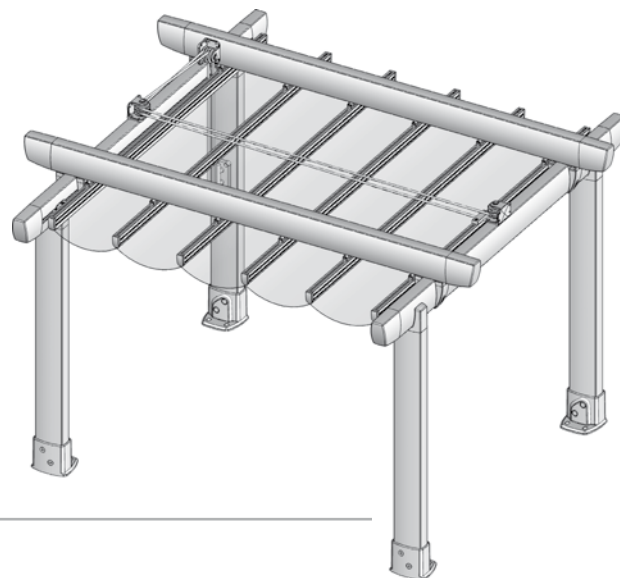

### Conjunto a techo

*Soluzione di montaggio a soffitto*

**El Conjunto Zen a techo usa poleas brida de 60mm y 90mm (no la versión corta)**

*La soluzione Zen a soffitto usa carello di scorrimento da 60mm e 90mm, (non la versione breve)*

**Novedad  
Nuovo**

**Soporte techo / Supporto a soffitto**

**Ajustable en inclinación**  
*Regolabile in inclinazione*

**Se usa en combinación con el soporte giratorio**  
*Si usa in combinazione col supporto girevole*

## Opciones Montaje Básicas Opzioni di Base di Montaggio

Conjunto pérgola

Soluzione di montaggio patio

Ejemplo para montaje Palillería Zen doble portería, 5,00 m x 5,00 m x 2,00 m (Línea x Salida x Altura). Color blanco  
Esempio montaggio Patio Zen doppia, 5,00 m x 5,00 m x 2,00 m (Larghezza x Proiezione x Altezza). Nel colore bianco