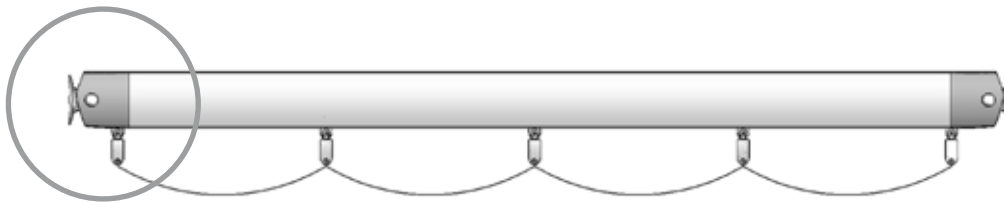

Ranurado que permite un margen de error en corte de perfil
Scanalatura che permette un margine di errore nel taglio del profilo

Aleta acanalada para esquivar el porta-tornillos y agujero para atornillado interior
Aletta scanalata per schivare le viti e foro per avvitamento interiore

Nuevos agujeros ranurados para mejorar atornillado a pared. Mayor resistencia
Nuovi fori di scanalatura per migliorare l'avvitamento a parete. Maggiore resistenza

Compatible con cualquier perfil Zen
Compatibile con qualunque profilo Zen

TERMINAL GIRATORIO
TERMINALE GIREVOLE

SOPORTE GIRATORIO
SUPPORTO GIREVOLE

Kit Soporte y Terminal Giratorios
Kit Supporto e Terminale Girevole

Novedad Nuevo

Para montaje entre paredes
Per montaggio tra muro