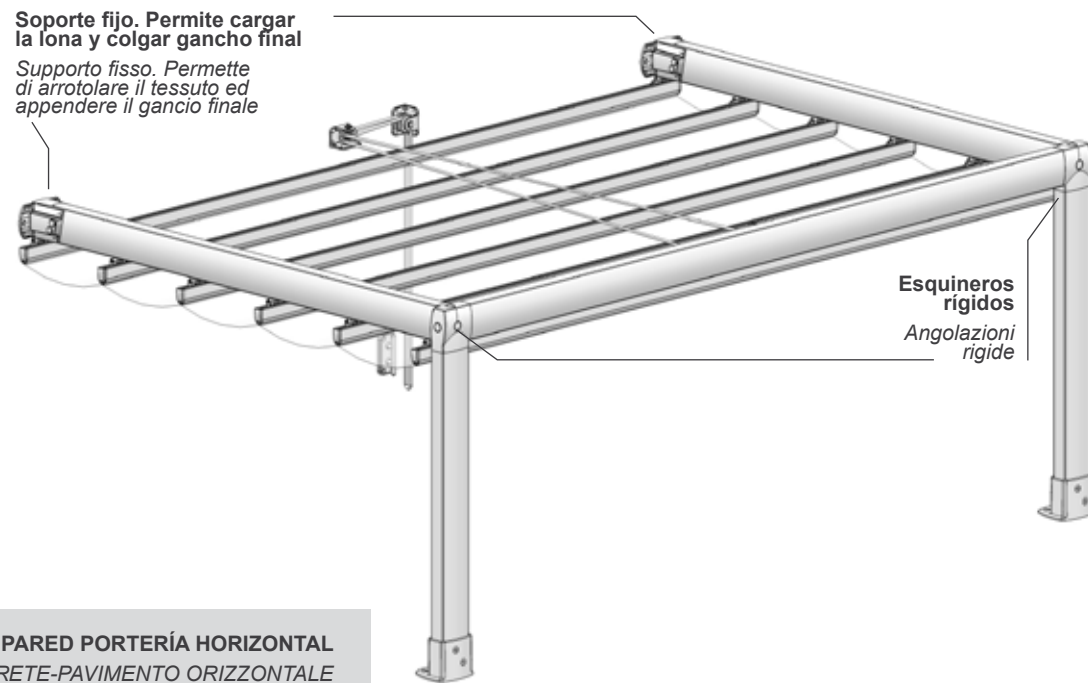

Empalmes Sottogiunti

Nuevas Opciones de Montaje
Nuove Opzioni di Montaggio