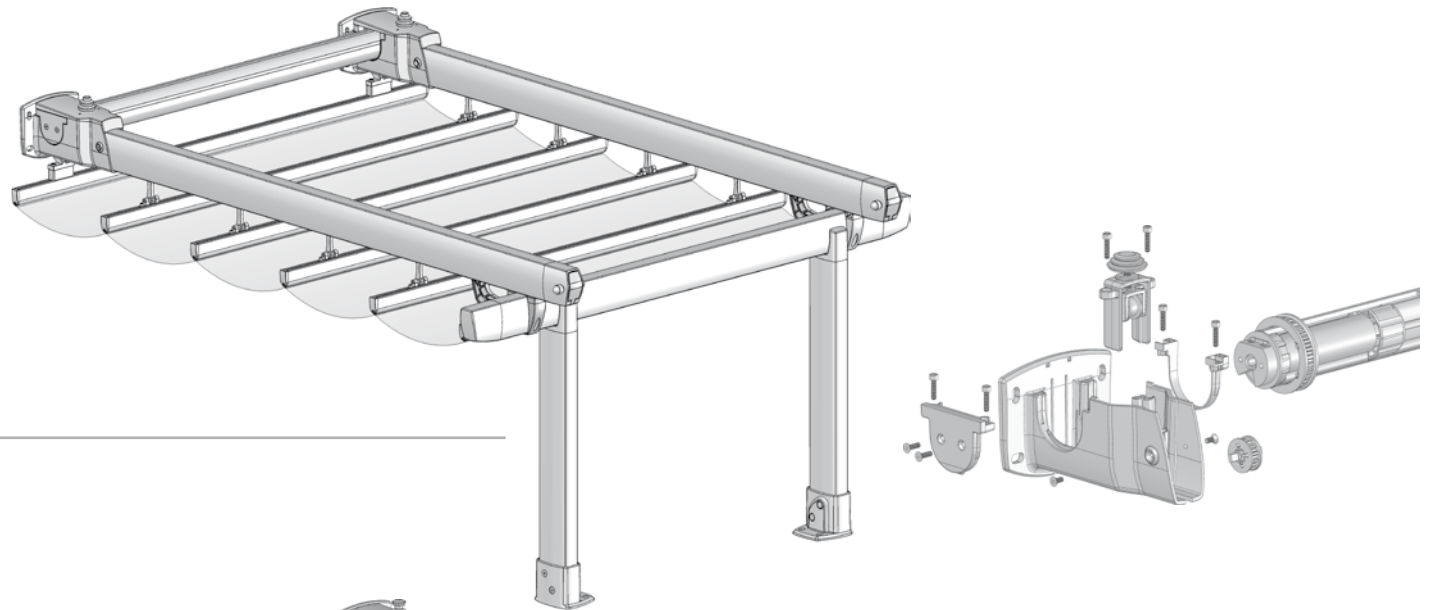

Motorización Motorizzazione

**PALILLERÍA ZEN CON MOTOR
(SOBRE PÓRTICO)**
*PATIO ZEN CON MOTORE (CON
GUIDA APPOGGIATA ALLA TRAVE)*