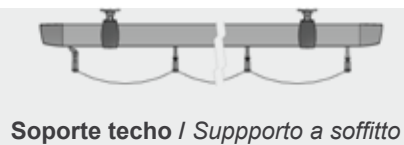

Conjunto a techo

Soluzione di montaggio a soffitto

El Conjunto Zen a techo usa poleas brida de 60mm y 90mm (no la versión corta)

La soluzione Zen a soffitto usa carello di scorrimento da 60mm e 90mm, (non la versione breve)

**Novedad
Nuovo**

Soporte techo / Supporto a soffitto