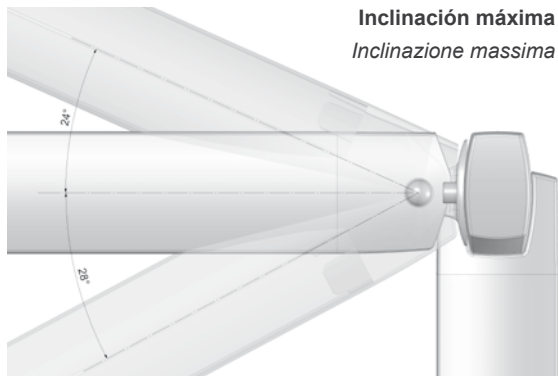

Inclinación máxima
Inclinazione massima

Il Patio Zen grazie al sistema di giunzione profili nascosto, ha un'immagine pulita ed elegante. Inoltre, le giunzioni restano maggiormente isolate dall'esposizione alle intemperie.

Senza limite di dimensioni. Assemblando più strutture si possono raggiungere le dimensioni desiderate. Con dimensioni da 90x50 mm.

Comando manuale o motorizzato.

La Palillería Zen incorpora herrajes ocultos que permiten una imagen limpia del producto, haciéndolos más resistentes a su exposición a la intemperie.

Sin límite de tamaño. Ensamblando estructuras puede alcanzar el tamaño que deseemos. Con unas dimensiones de 90x50 mm.

Accionamiento manual o motorizado.