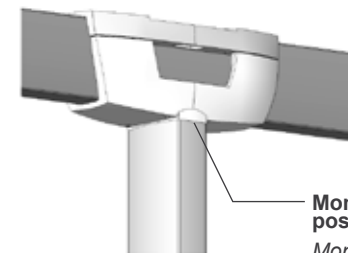

*Legatura del profilo 90x50 tipo staffa, senza fori.  
Mantiene la filosofia Zen di montaggio adattabile.  
Qualunque profilo 90x50 in interno*

Perfiles para poste  
*Profili per palo*

Se pueden combinar el capitel reforzado y el kit brida en U y se pueden montar los dos a la vez

*Si possono combinare il capitello rinforzato e il kit staffa a U e si possono montare contemporaneamente*

Con regleta interior.  
Guía sin inclinación

*Con piastrino interiore.  
Guida senza inclinazione*

Montaje sin guías. Para poste únicamente

*Montaggio senza guide.  
Per palo unicamente*

**Nuevo pié articulado Zen**  
*Nuevo supporto inferiore articolato Zen*

**Nueva regleta para pié articulado (compatible con brida U ancha)**  
*Nuova piastrina per supporto inferiore articolato (compatible con Kit Staffa U larghezza)*