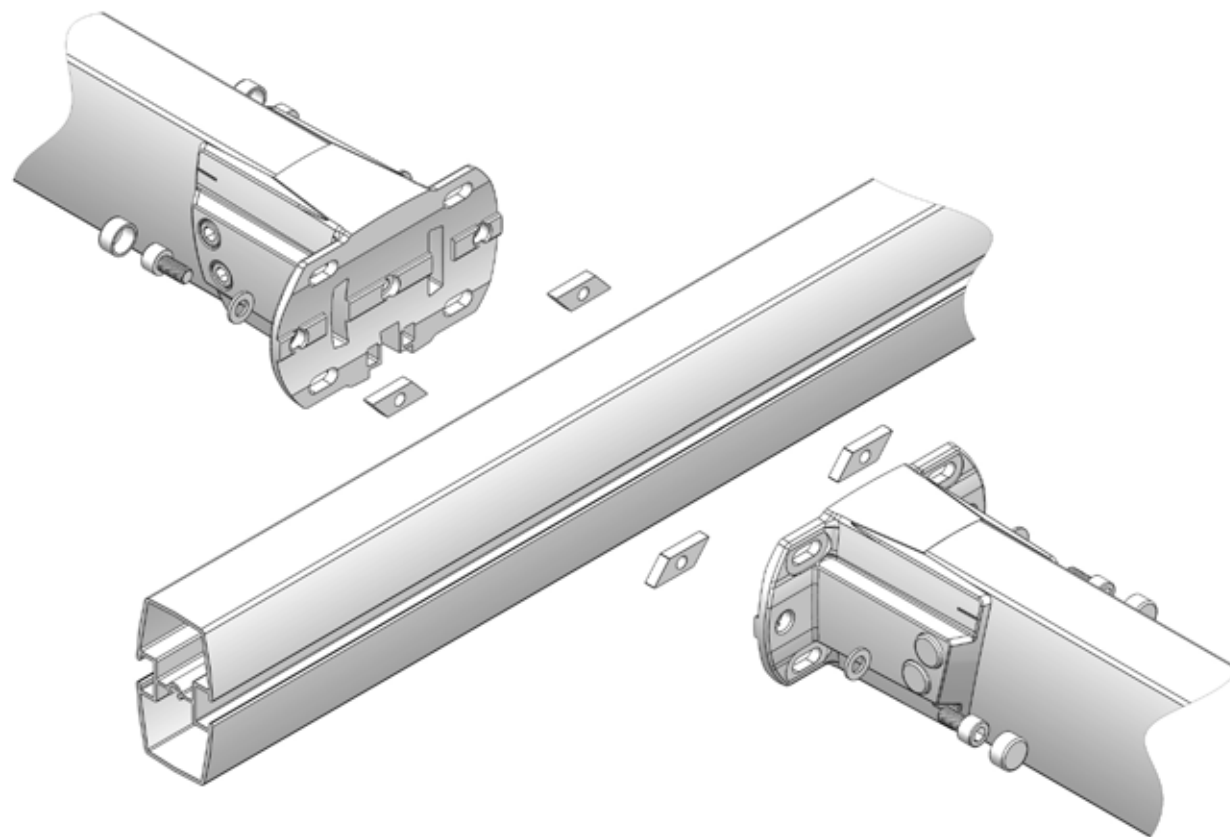

Facilidad del montaje. Utilización de herrajes tipo brida que nos permiten montar y ajustar hasta que la estructura esté ensamblada adecuadamente.

Motorización oculta en la guía mediante correa dentada de fácil instalación.

## Empalmes Sottogiunti

Nuevas Opciones de Montaje  
Nuovi Opzioni di Montaggio

## Empalmes Sottogiunti

Nuevas Opciones de Montaje  
*Nuove Opzioni di Montaggio*

**PERFIL GUÍA DOBLE REGLETA**  
*PROFILO GUIDA DOPPIA REGOLABILE*

**Para conectar varias palilleras. Permite conectar a ambos lados del perfil soportes fijos o soportes articulados.**  
*Per collegare vari patii. Permette di collegare ad entrambi i lati del profilo supporti fissi o supporti articolati.*