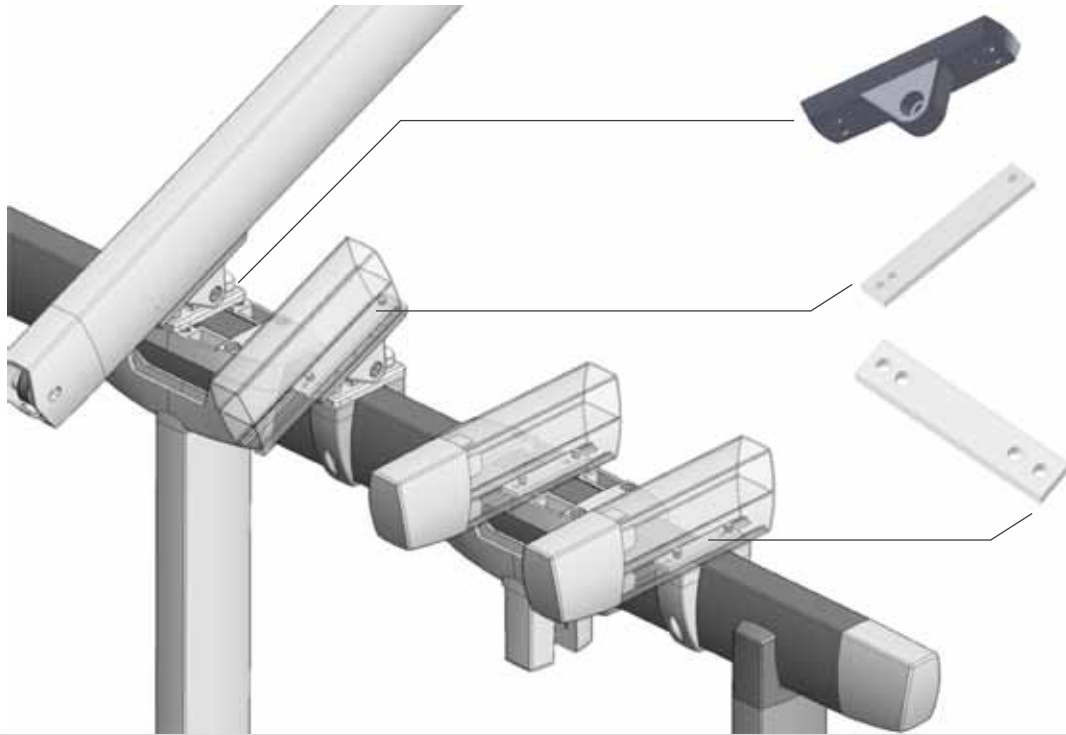

# Capitel Reforzado Capitello Rinforzato

Novedad  
Nuovo

Fijación robusta con tornillos M8  
*Fissaggio robusta con viti robuste M8*

Sujeción del perfil 90x50 tipo brida, sin taladrarlo.  
Mantiene la filosofía Zen de montaje adaptable.  
Qualunque profilo 90x50 en interior

*Legatura del profilo 90x50 tipo staffa, senza fori.  
Mantiene la filosofia Zen di montaggio adattabile.  
Qualunque profilo 90x50 in interno*

Perfiles para poste  
*Profili per palo*

Se pueden combinar el capitel reforzado y el kit brida en U y se pueden montar los dos a la vez

*Si possono combinare il capitello rinforzato e il kit staffa a U e si possono montare contemporaneamente*

Con regleta interior.  
Guía sin inclinación

*Con piastrino interiore.  
Guida senza inclinazione*

Montaje sin guías. Para poste únicamente

*Montaggio senza guide.  
Per palo unicamente*

**Nuevo pié articulado Zen**  
*Nuevo supporto inferiore articolato Zen*

**Nueva regleta para pié articulado (compatible con brida U ancha)**  
*Nuova piastrina per supporto inferiore articolato (compatible con Kit Staffa U larghezza)*