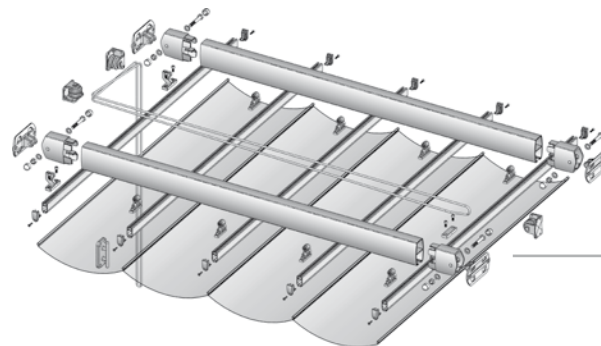

Conjunto a pared

Soluzione di montaggio muro/muro