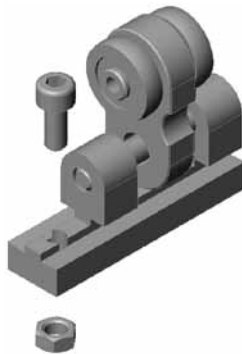

**Descripción**  
*Descrizione*

**Código**  
*Codice*    **L / m**

**Conjunto gancho final L=60 mm**  
*Kit gancho terminale L=60 mm*

8014-616    -

**Conjunto gancho final L=90 mm**  
*Kit gancho terminale L=90 mm*

8014-618    -

**Polea brida de nylon reforzado con rodamientos y tornillo con tuerca**  
*Carrello scorrimento profilo porta tessuto, con cuscinetto e vite di fissaggio*

8014-100    -

**Polea brida de nylon reforzado con rodamientos y tornillos/tuerca inox**  
*Carrello scorrimento profilo porta tessuto, con cuscinetto e vite di fissaggio in inox*