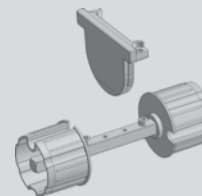

Polea doble  
Puleggia doppia lineare

8014-849 -

Polea doble esquina  
Puleggia doppia ad angolo 90°

8014-851 -

Atacuerdas (poliamida)  
Ferma-cordone (poliammide)

8014-801 -

Cuerda nylon  
Cordone nylon

Ø 6 8010-69 200  
Ø 8 8010-70 200

Cordoncillo para toldo de Ø 5.5 mm  
Profilo per ins. telo nell'ogiva diam.  
Ø 5.5 mm

8013-5 -

**Gaviota Simbac**  
TENDE E TAPARELLE INTELLIGENTI