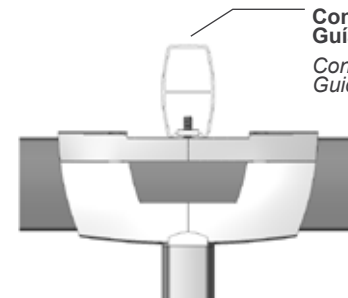

Se pueden combinar el capitel reforzado y el kit brida en U y se pueden montar los dos a la vez

Si possono combinare il capitello rinforzato e il kit staffa a U e si possono montare contemporaneamente

Con regleta interior.
Guía sin inclinación

*Con piastrino interiore.
Guida senza inclinazione*