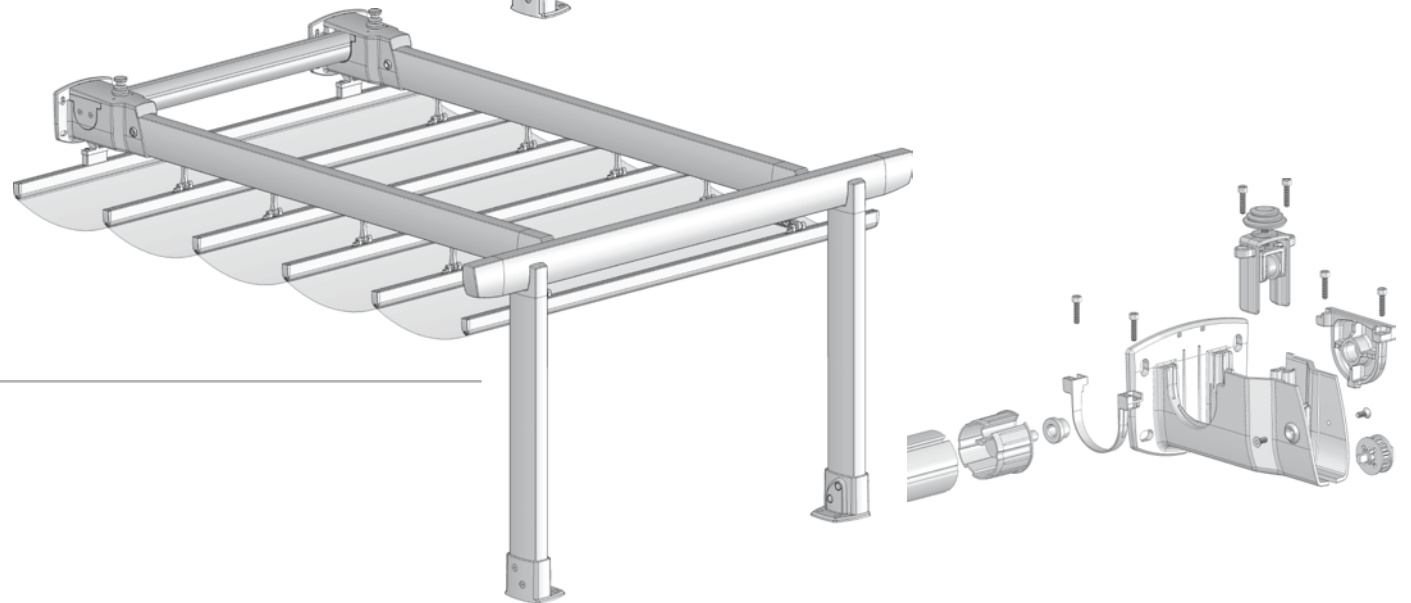

**PALILLERÍA ZEN CON MOTOR
(MISMO PLANO)**
*PATIO ZEN CON MOTORE (CON
GUIDA DI TESTA ALLA TRAVE)*