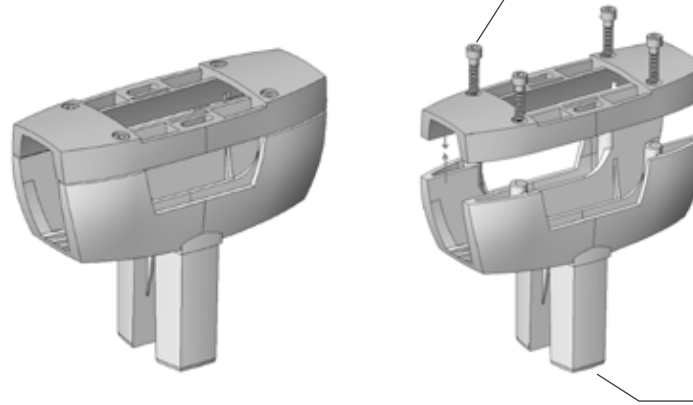

*Senza limite di dimensioni. Assemblando più strutture si possono raggiungere le dimensioni desiderate. Con dimensioni da 90x50 mm.*

*Comando manuale o motorizzato.*

**La Palillería Zen incorpora herrajes ocultos que permiten una imagen limpia del producto, haciéndolos más resistentes a su exposición a la intemperie.**

**Sin límite de tamaño. Ensamblando estructuras puede alcanzar el tamaño que deseemos. Con unas dimensiones de 90x50 mm.**

**Accionamiento manual o motorizado.**

# Capitel Reforzado Capitello Rinforzato

Novedad  
Nuovo

Fijación robusta con tornillos M8  
*Fissaggio robusta con viti robuste M8*

Sujeción del perfil 90x50 tipo brida, sin taladrarlo.  
Mantiene la filosofía Zen de montaje adaptable.  
Qualunque profilo 90x50 en interior

*Legatura del profilo 90x50 tipo staffa, senza fori.  
Mantiene la filosofia Zen di montaggio adattabile.  
Qualunque profilo 90x50 in interno*

Perfiles para poste  
*Profili per palo*

Se pueden combinar el capitel reforzado y el kit brida en U y se pueden montar los dos a la vez