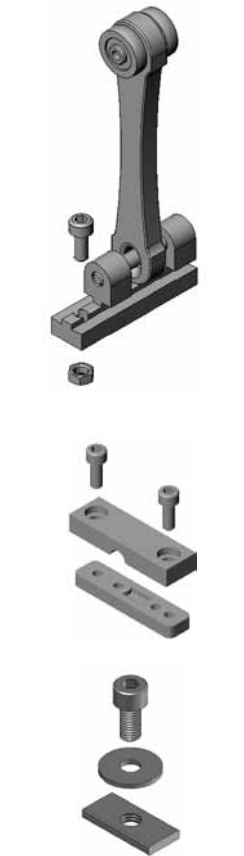

8014-618    -

**Polea brida de nylon reforzado con rodamientos y tornillo con tuerca**  
*Carrello scorrimento profilo porta tessuto, con cuscinetto e vite di fissaggio*

8014-100    -

**Polea brida de nylon reforzado con rodamientos y tornillos/tuerca inox**  
*Carrello scorrimento profilo porta tessuto, con cuscinetto e vite di fissaggio in inox*

8014-696    -

**Polea brida de nylon reforzado con rodamientos plástico y tornillos/tuerca inox**  
*Carrello scorrimento profilo porta tessuto, con cuscinetto in plastica e vite di fissaggio in inox*

8014-712    -

**Polea brida de nylon reforzado con rodamientos L=60 mm y tornillo con tuerca**  
*Carrello scorrimento profilo porta tessuto, con cuscinetto L=60 mm e vite di fissaggio*

8014-607    -

**Polea brida de nylon reforzado con rodamientos L=60 mm y tornillos/tuerca inox**  
*Carrello scorrimento profilo porta tessuto, con cuscinetto L=60 mm e vite di fissaggio in inox*

8014-698    -

**Descripción**  
*Descrizione*

**Código**  
*Codice*    **L / m**

**Polea brida de nylon reforzado con rodamientos L=90 mm y tornillo con tuerca**  
*Carrello scorrimento profilo porta tessuto, con cuscinetto L=90 mm e vite di fissaggio*