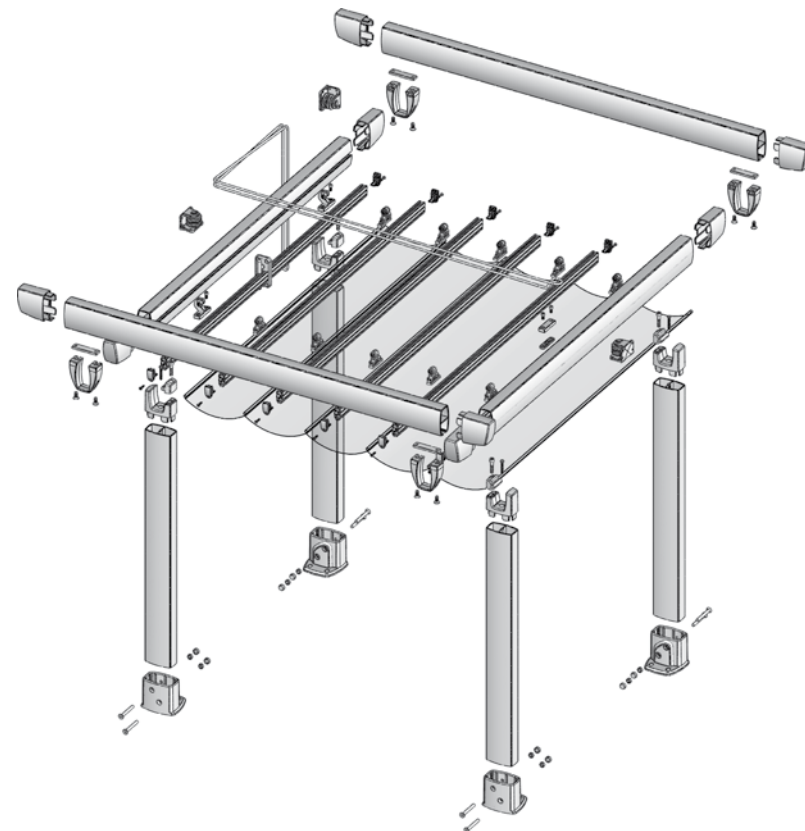

Opciones Montaje Básicas Opzioni di Base di Montaggio

Conjunto pérgola

Soluzione di montaggio patio

Ejemplo para montaje Palillería Zen doble portería, 5,00 m x 5,00 m x 2,00 m (Línea x Salida x Altura). Color blanco
Esempio montaggio Patio Zen doppia, 5,00 m x 5,00 m x 2,00 m (Larghezza x Proiezione x Altezza). Nel colore bianco

Descripción Descrizione	Código Codice	Cantidad Quantità
Perfil estructural 90x50 mm / Profilo strutturale trave/pilastro 90x50 mm	8014-807	8 m
Perfil estructural para regleta 90x50 mm / Profilo strutturale trave/pilastro con anima 90x50 mm	8014-824	10 m
Perfil guía 90x50 mm / Profilo di guida 90x50 mm	8014-816	10 m
Kit brida unión U 90x50 mm / Kit giunzione a U guida/trave 90x50 mm	8014-876	4
Kit capitel 90x50 mm / Kit capitello di giunzione pilastro/trave 90x50 mm	8014-887	4
Soporte suelo 90x50 mm / Supporto a pavimento pilastro 90x50 mm	8014-865	4
Kit tornillos para soporte suelo / Set viti fissaggio supporto a pavimento	8014-898	4
Polea doble esquina / Puleggia doppia ad angolo 90°	8014-851	3
Atacuerdas (poliamida) / Ferma-cordone (poliammide)	8014-801	1
Palillo simple standard aluminio / Profilo porta-tessuto semplice, in alluminio	8014-67	50 m
Tapa palillo simple con agujero / Tappo per profilo semplice, con foro di fissaggio	8014-853	20
Conjunto gancho final con regleta y tornillos / Kit gancio terminale	8014-99	2
Polea brida con rodamientos y tornillo con tuerca / Kit carrello con viti	8014-100	18
Brida con pisacuerdas con regleta y tornillos (nylon reforzado) / Pastrina ferma-cordone (plastica)	8014-101	1
Terminal perfil 90x50 / Tappo terminale per profili 90x50	8014-827	8