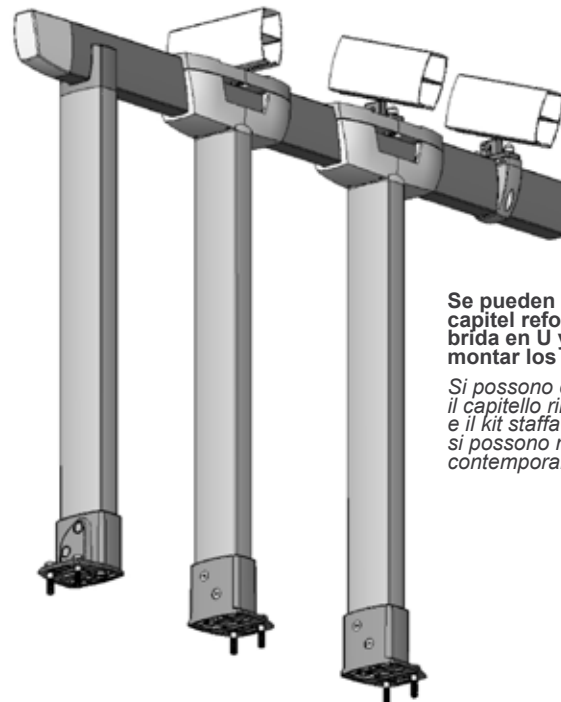

# Capitel Reforzado Capitello Rinforzato

Novedad  
Nuovo

Fijación robusta con tornillos M8  
*Fissaggio robusta con viti robuste M8*

Sujeción del perfil 90x50 tipo brida, sin taladrarlo.  
Mantiene la filosofía Zen de montaje adaptable.  
Qualunque profilo 90x50 en interior

*Legatura del profilo 90x50 tipo staffa, senza fori.  
Mantiene la filosofia Zen di montaggio adattabile.  
Qualunque profilo 90x50 in interno*

Perfiles para poste  
*Profili per palo*

Se pueden combinar el capitel reforzado y el kit brida en U y se pueden montar los dos a la vez