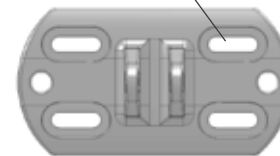

Compatible con cualquier perfil Zen
Compatibile con qualunque profilo Zen

TERMINAL GIRATORIO
TERMINALE GIREVOLE

SOPORTE GIRATORIO
SUPPORTO GIREVOLE

Kit Soporte y Terminal Giratorios
Kit Supporto e Terminale Girevole

Novedad Nuevo

Para montaje entre paredes
Per montaggio tra muro