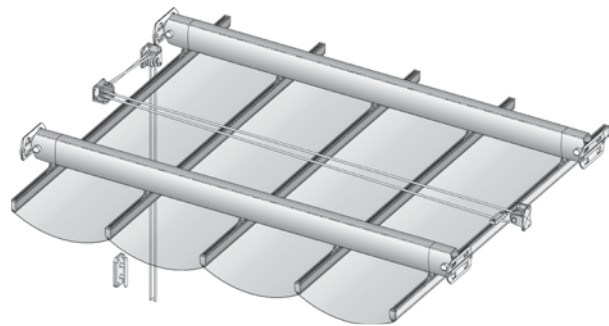

Conjunto a pared

Soluzione di montaggio muro/muro