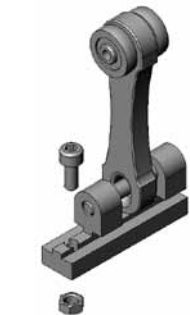

Descripción
Descrizione

Código
Codice   **L / m**

Polea brida de nylon reforzado con rodamientos L=90 mm y tornillo con tuerca
Carrello scorrimento profilo porta tessuto, con cuscinetto L=90 mm e vite di fissaggio

8014-609   -

Polea brida de nylon reforzado con rodamientos L=90 mm y tornillos/tuerca inox
Carrello scorrimento profilo porta tessuto, con cuscinetto L=90 mm e vite di fissaggio in inox

8014-700   -

Brida con pisacuerdas con regleta y tornillos (nylon reforzado)
Pastrina ferma-cordone (plastica)

8014-101   -

Regleta Palillera 35 mm con tornillo
Piastrina con viti Patio 35 mm

8014-539   -

Color: Zincado
Colore: Zincato

Kit soporte giratorio 90x50
Kit supporto orientabile per profili 90x50

8014-838   -

Incluye tornillería
Con viti

Kit soporte techo 90x50
Kit supporto soffito 90x50

8014-1103   -