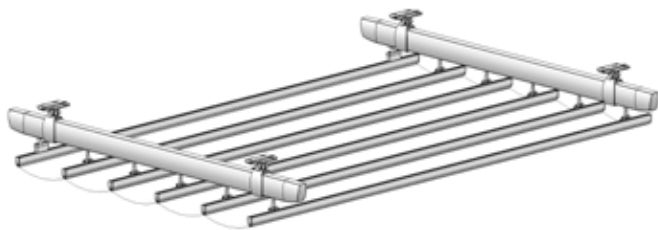

*Facilità del montaggio. Utilizza un sistema di serraggio tra i profili a scomparsa che permette di pre-montare la struttura e modularla sino al posizionamento definitivo dei profili, per il serraggio finale.*

*Motorizzazione nascosta nella guida con trasmissione di funzionamento, mediante cinghia dentata. Facile l'installazione e la regolazione della tensione.*

## Opciones Montaje Básicas Opzioni di Base di Montaggio

### Conjunto a techo

*Soluzione di montaggio a soffitto*

**El Conjunto Zen a techo usa poleas brida de 60mm y 90mm (no la versión corta)**

*La soluzione Zen a soffitto usa carello di scorrimento da 60mm e 90mm, (non la versione breve)*