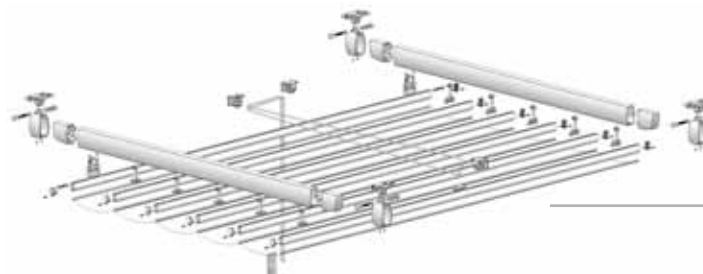

*Facilità del montaggio. Utilizza un sistema di serraggio tra i profili a scomparsa che permette di pre-montare la struttura e modularla sino al posizionamento definitivo dei profili, per il serraggio finale.*

## Opciones Montaje Básicas Opzioni di Base di Montaggio

### Conjunto a techo

*Soluzione di montaggio a soffitto*

**El Conjunto Zen a techo usa poleas brida de 60mm y 90mm (no la versión corta)**

*La soluzione Zen a soffitto usa carello di scorrimento da 60mm e 90mm, (non la versione breve)*