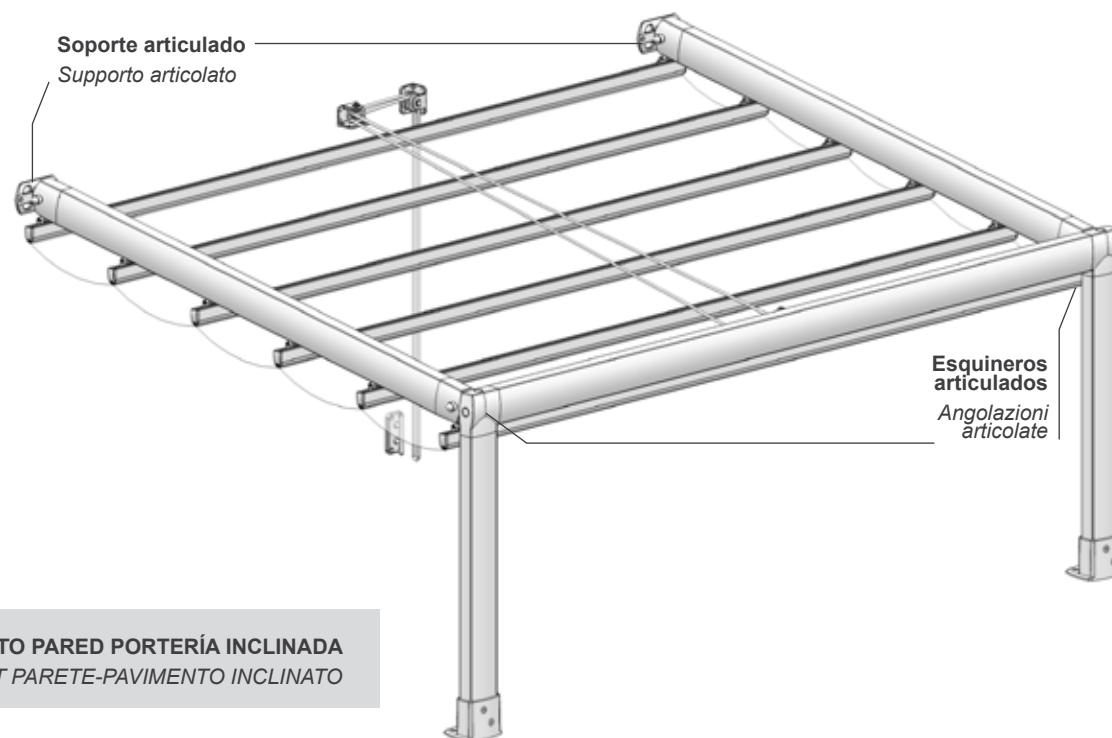

Empalmes Sottogiunti

Nuevas Opciones de Montaje
Nuove Opzioni di Montaggio