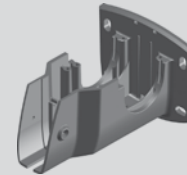

Motorización Motorizzazione

Descripción
Descrizione

Kit motorización Palillera Zen
Kit accessori motorizzazione

Código
Codice

L / m

8014-997 -

Conjunto gancho final para motor
Gancio finale con morsetto per motorizzazione

8014-995 -
8014-996

Soporte motor Palillera Zen
Supporto motore Patio Zen

8014-1008 -

Mts. eje 70 mm Palillera Zen
Rullo ogiva 70 mm verniciato per Patio Zen

8014-1020 7

Correa dentada Palillera Zen
Cinghia dentata di trasmissione
Patio Zen

8014-1023 20
8014-1024 30

Kit transmisión motor Palillera Zen
Kit di trasmissione motore Patio Zen

8014-1019 -

Conjunto soporte para kit motorización pérgola Zen
Kit supporto per kit accessori motorizzazione patio Zen

8014-1108 -

Descripción
Descrizione

Soporte suelo 90x50
Supporto a pavimento pilastro 90x50

Código
Codice

L / m

8014-865 -

Kit tornillos para soporte suelo
Set viti fissaggio supporto a pavimento

8014-898 -

Polea doble
Puleggia doppia lineare

8014-849 -

Polea doble esquina
Puleggia doppia ad angolo 90°

8014-851 -

Atacuerdas (poliamida)
Ferma-cordone (poliammide)

8014-801 -

Cuerda nylon
Cordone nylon

Ø 6 8010-69 200
Ø 8 8010-70 200

Cordoncillo para toldo de Ø 5.5 mm
Profilo per ins. telo nell'ogiva diam.
Ø 5.5 mm

8013-5 -