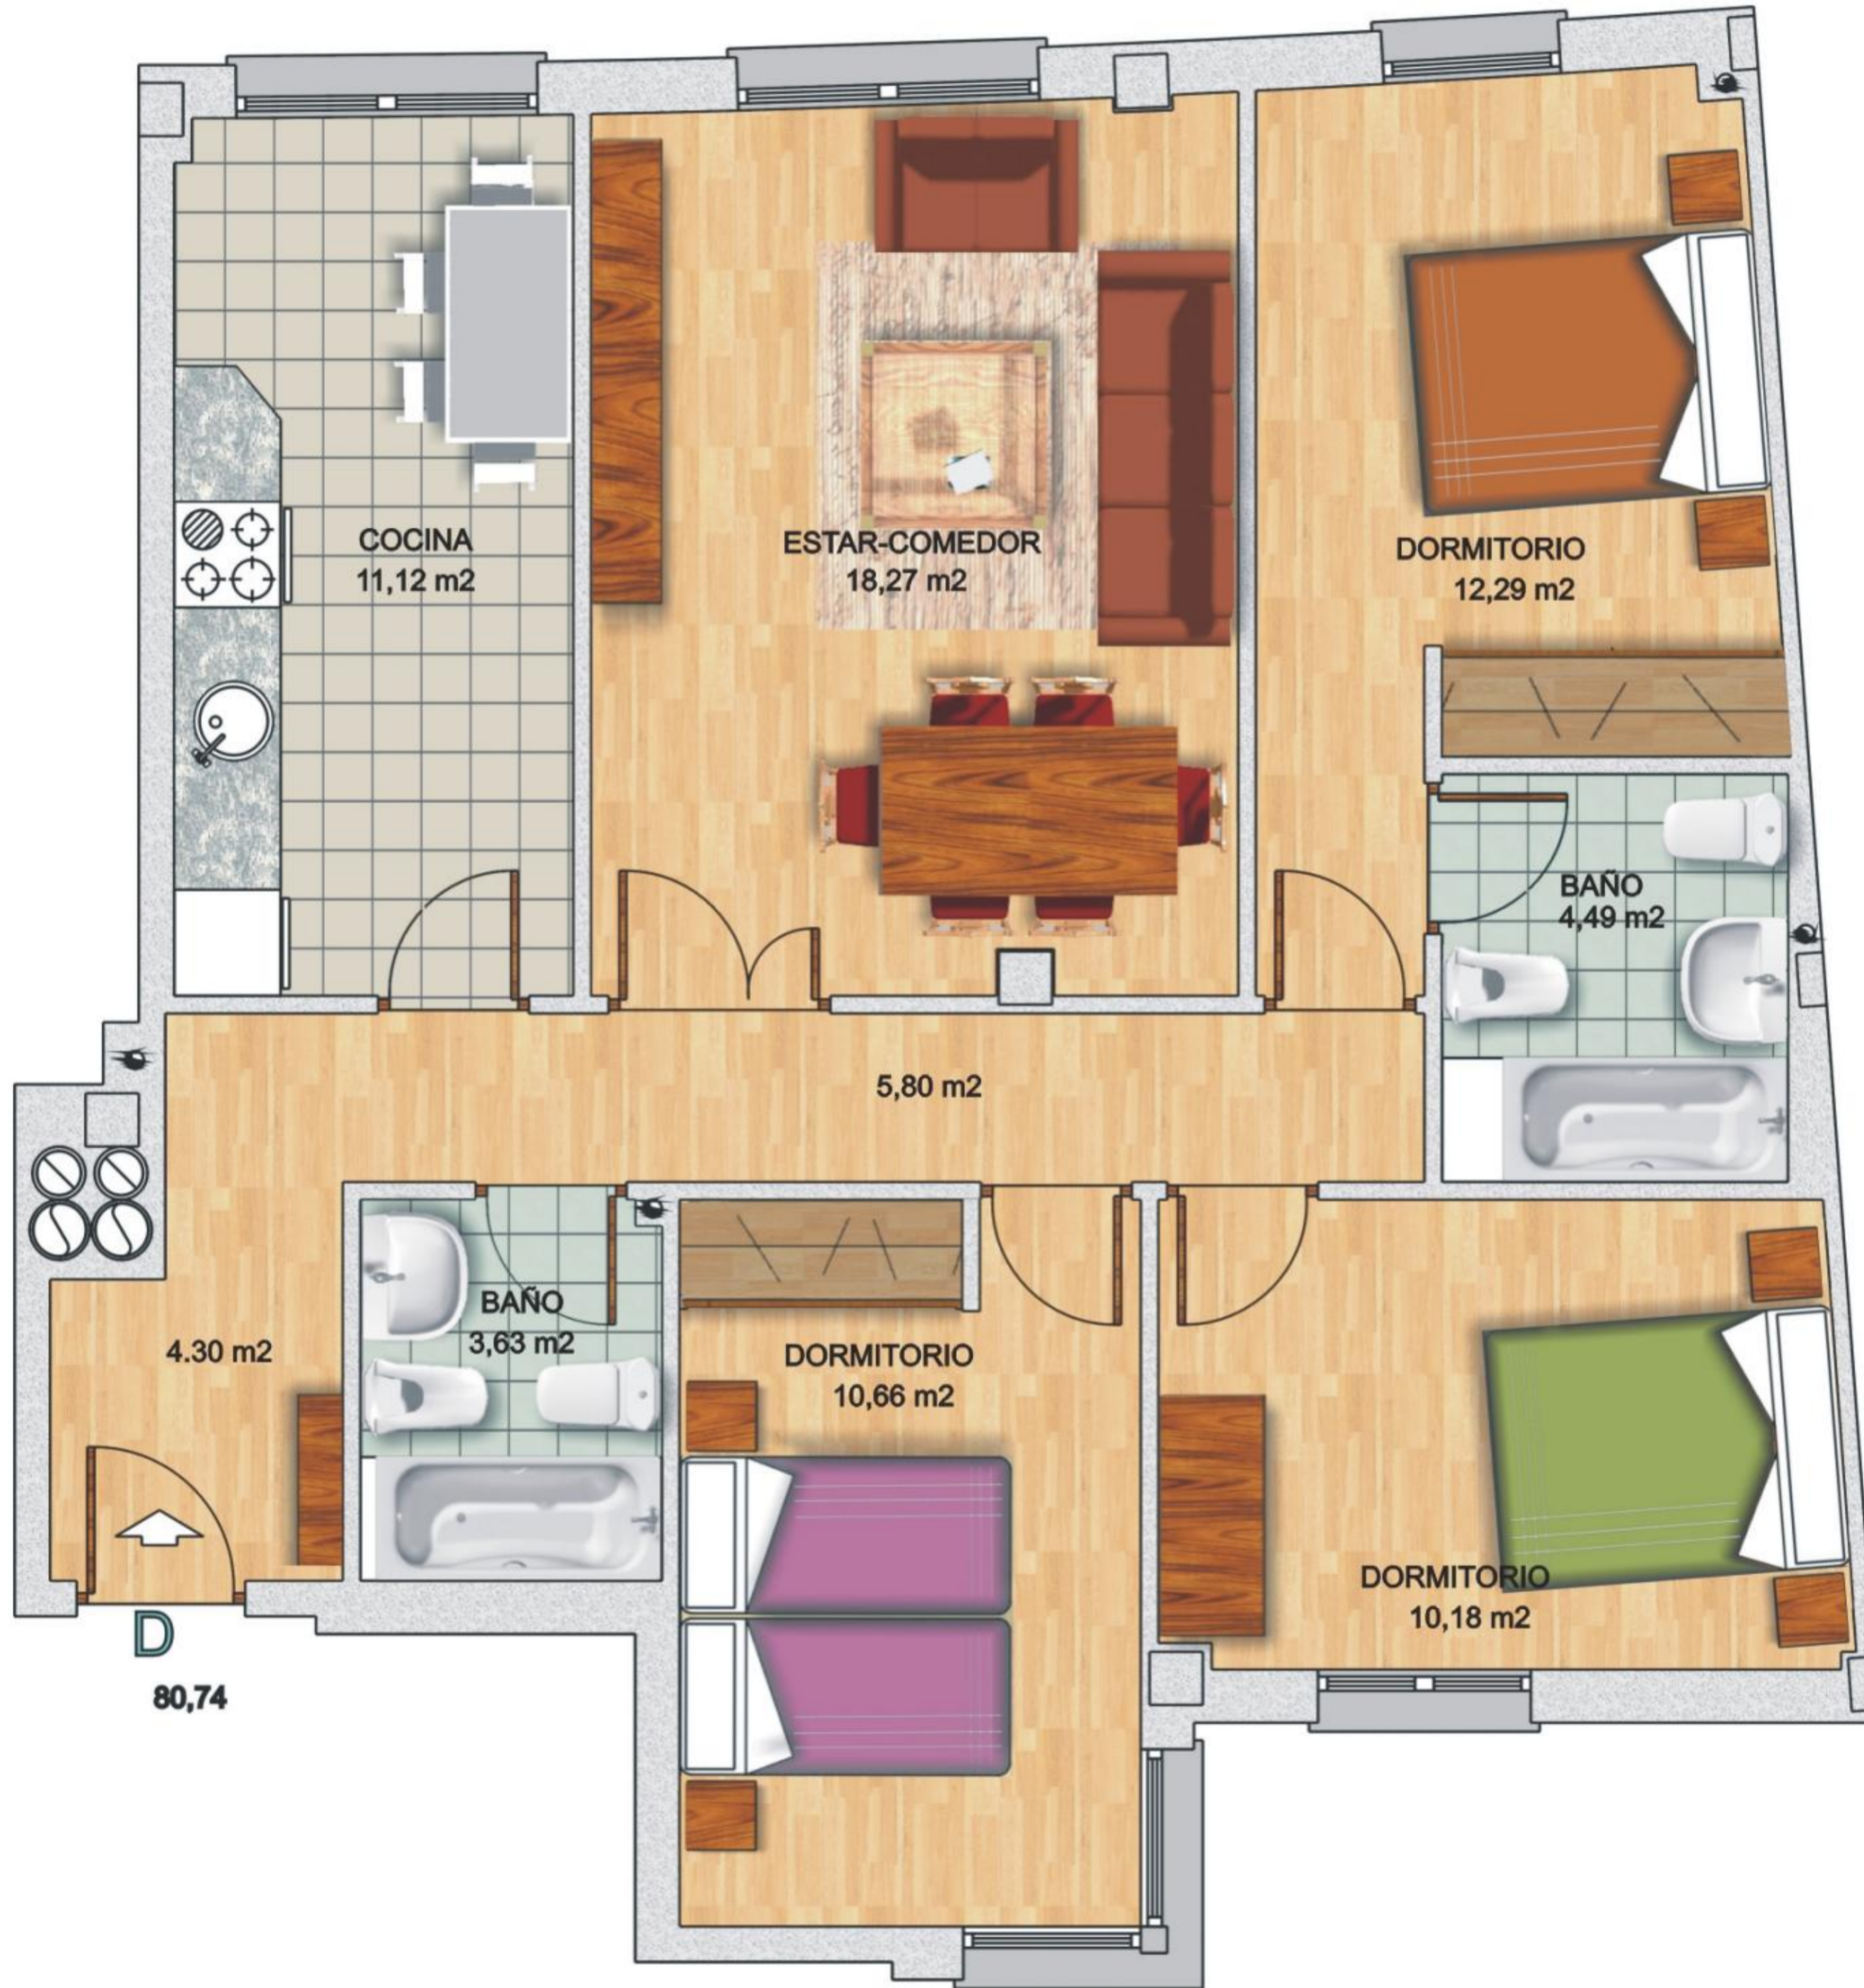

PROMOCIÓN PRADO DE LA VEGA

VIVIENDAS V.P.A.

Vivienda tipo:D
Sup. util: 80,74
Portal N° 1
Planta: 1 a 4

Promoción y venta:

Dosfor S.L.

GIL DE JAZ , 7 , Entlo. Dcha
Telf. 985 27 57 45

ESTE PLANO NO CONSTITUYE DOCUMENTO CONTRACTUAL, SUS DIMENSIONES Y CARACTERÍSTICAS PUEDEN SER MODIFICADAS