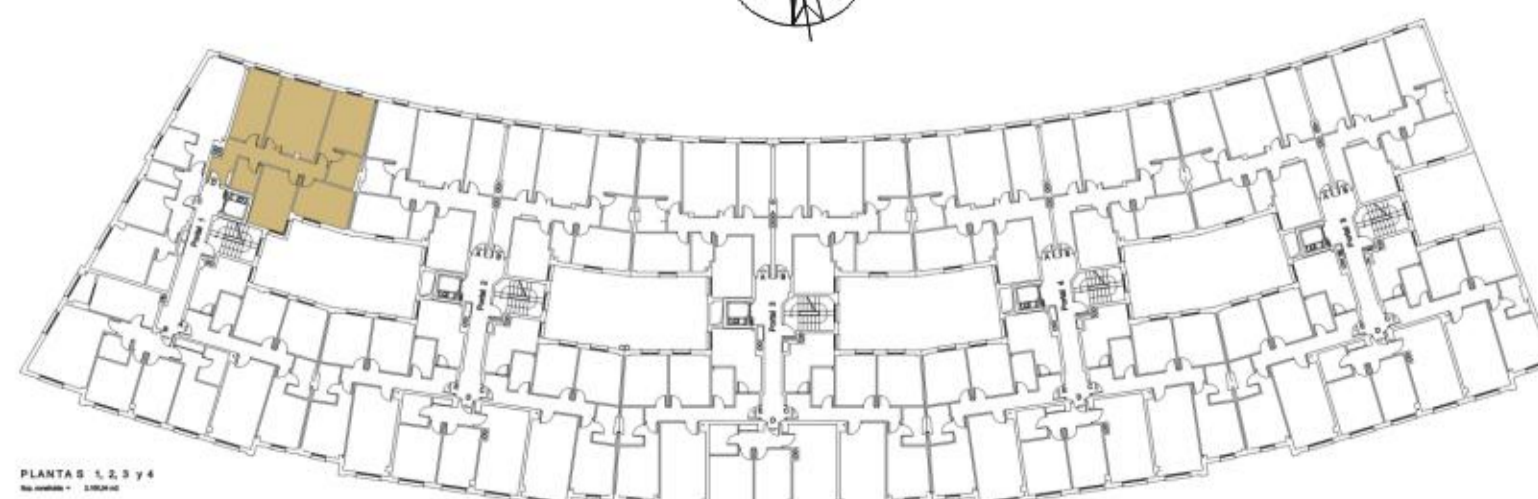

PROMOCIÓN PRADO DE LA VEGA

VIVIENDAS V.P.A.

Vivienda tipo:D
Sup. util: 80,74
Portal N° 1
Planta: 1 a 4

Promoción y venta:

Dosfor S.L.

GIL DE JAZ , 7 , Entlo. Dcha
Telf. 985 27 57 45

ESTE PLANO NO CONSTITUYE DOCUMENTO CONTRACTUAL, SUS DIMENSIONES Y CARACTERÍSTICAS PUEDEN SER MODIFICADAS