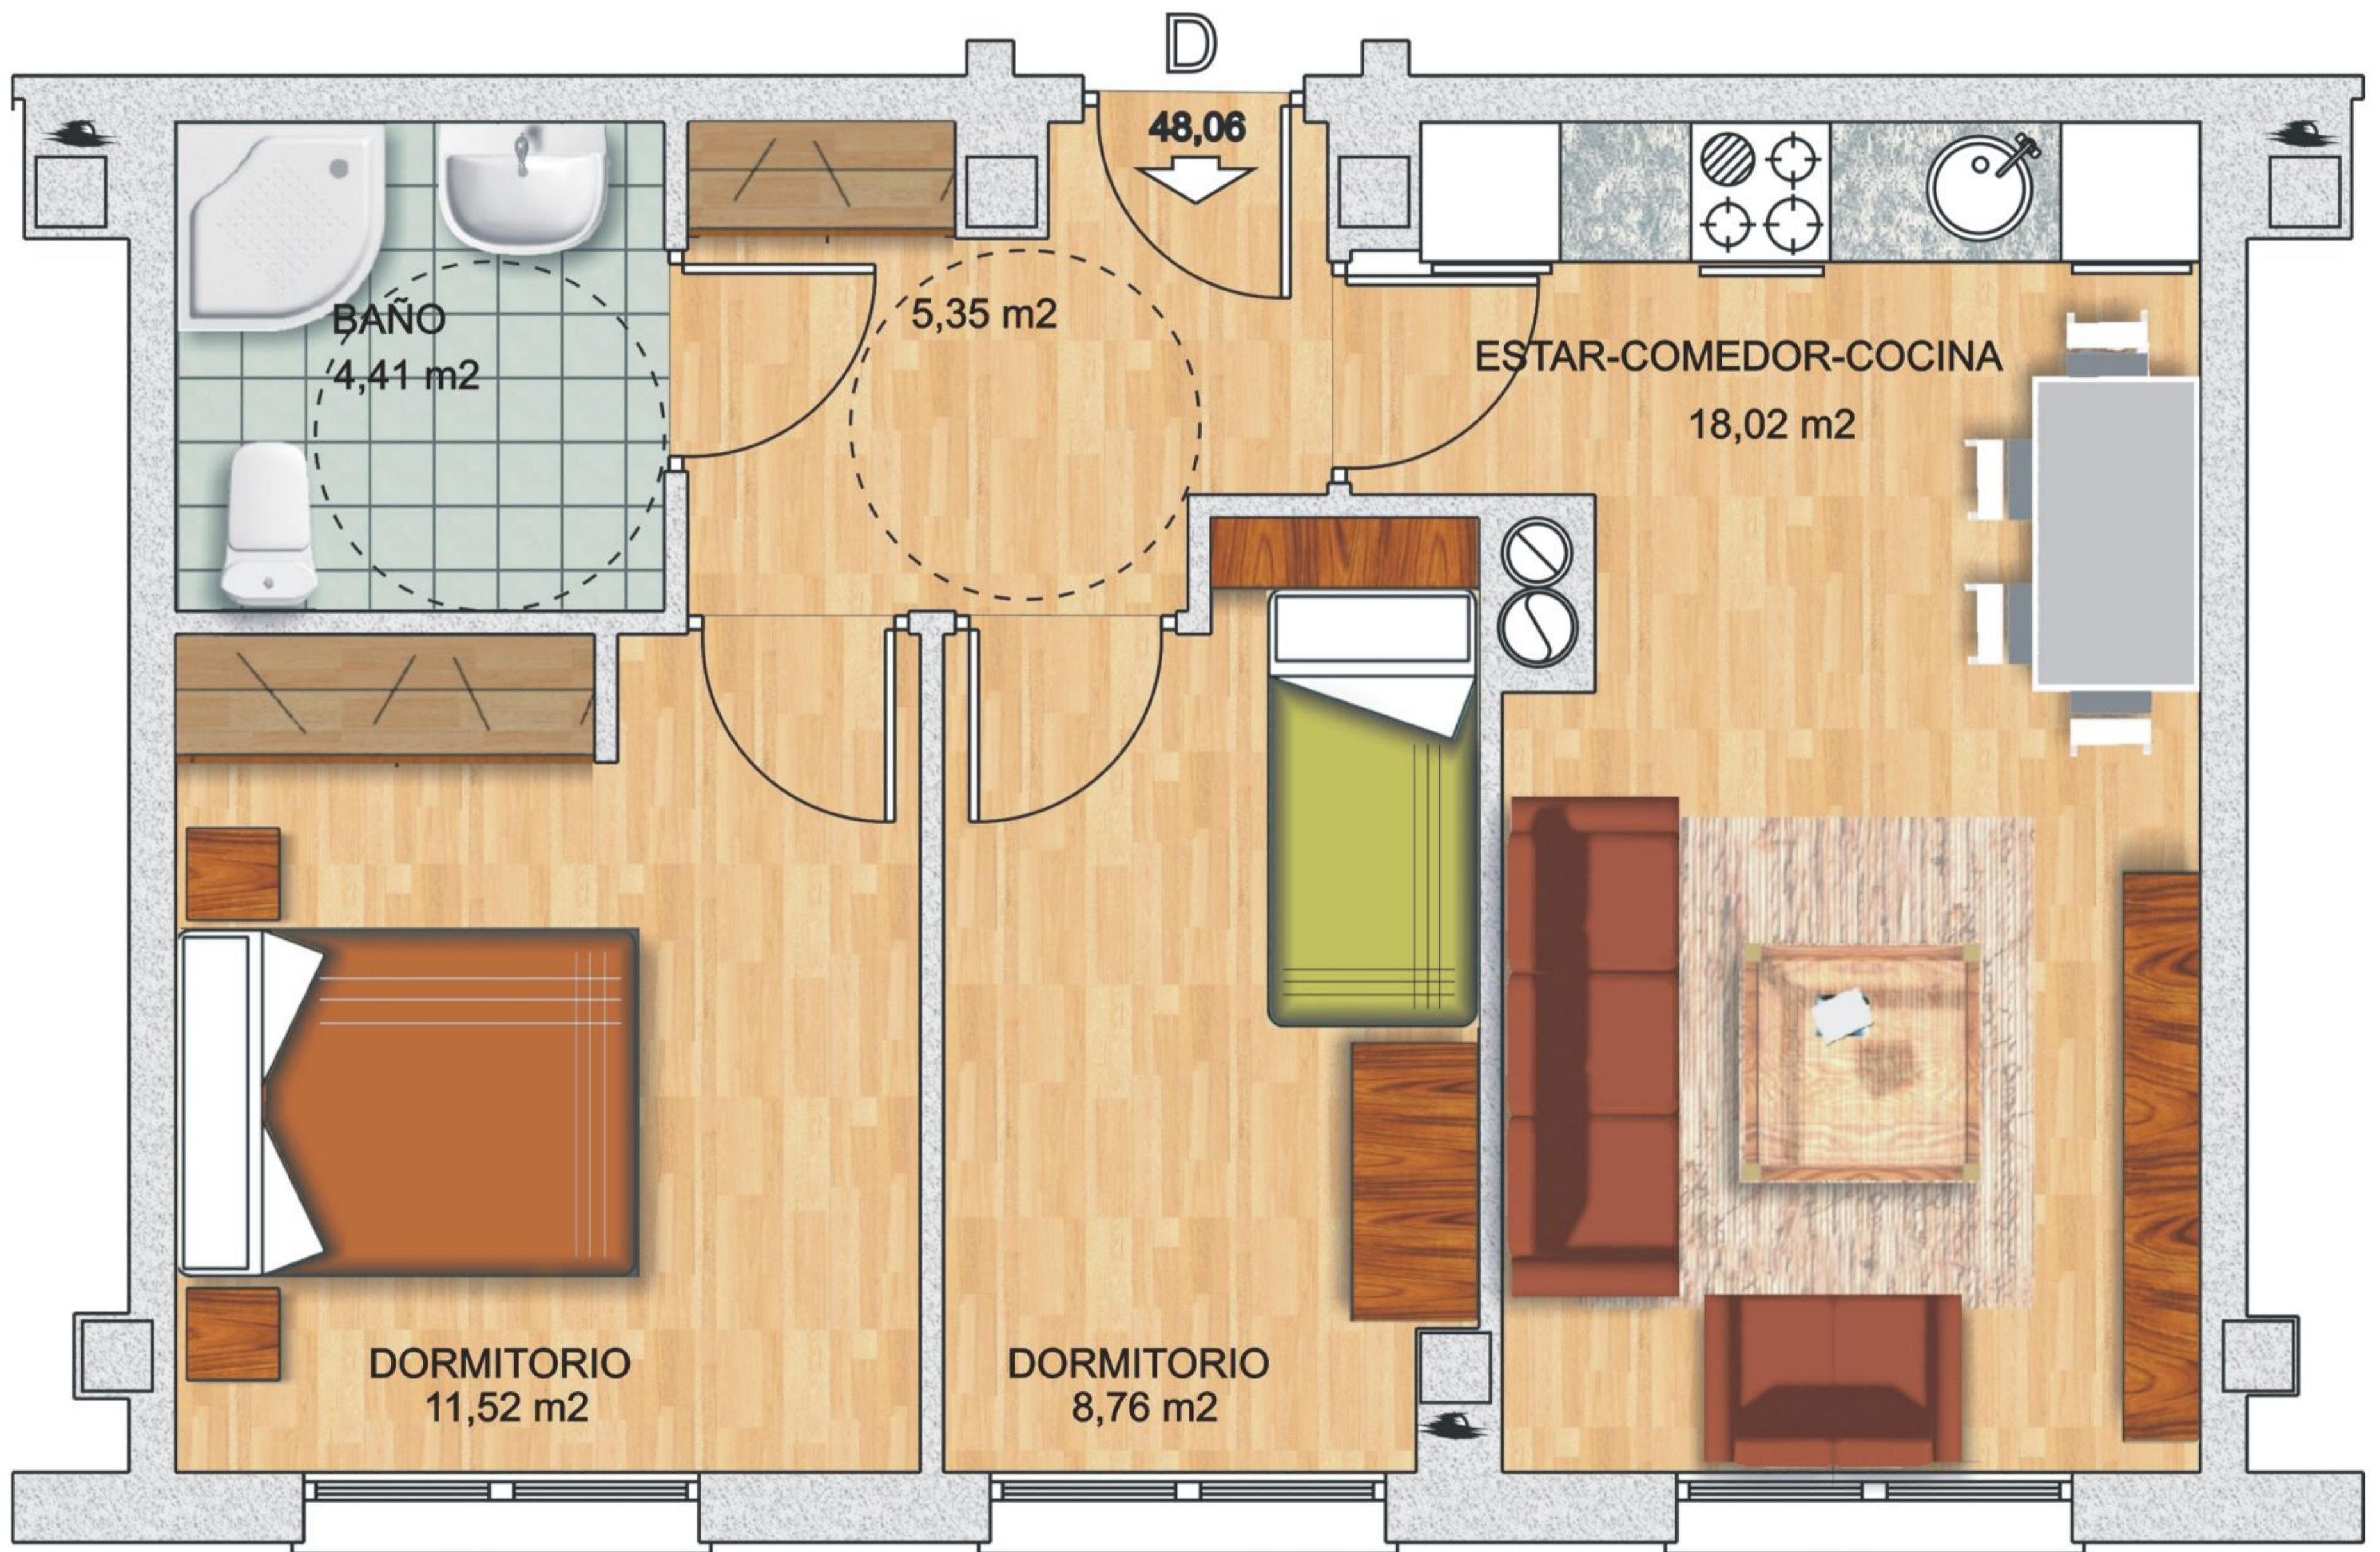

PROMOCIÓN PRADO DE LA VEGA

VIVIENDAS V.P.A.

Vivienda tipo:D
Sup. util: 48,06
Portal N° 2
Planta: 1

Promoción y venta:

Dosfor S.L.

GIL DE JAZ , 7 , Entlo. Dcha
Telf. 985 27 57 45

ESTE PLANO NO CONSTITUYE DOCUMENTO CONTRACTUAL, SUS DIMENSIONES Y CARACTERÍSTICAS PUEDEN SER MODIFICADAS