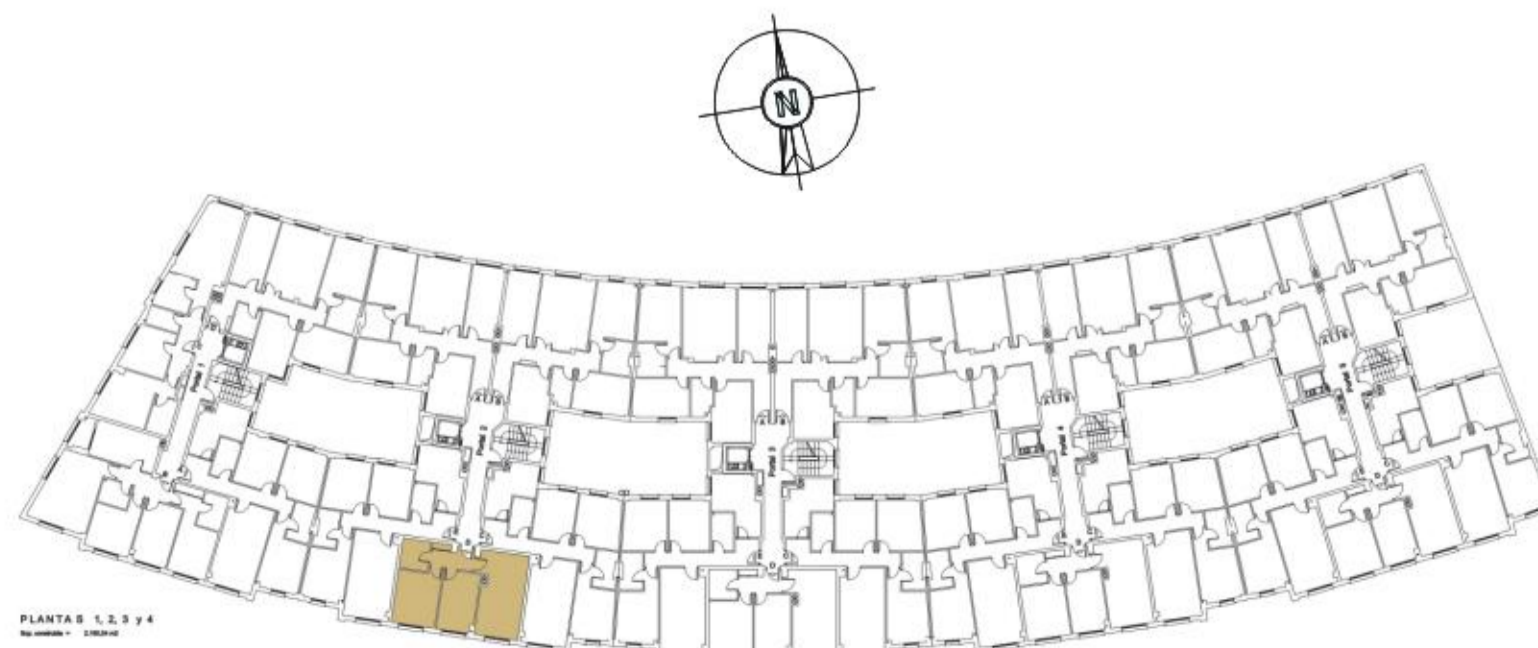

PROMOCIÓN PRADO DE LA VEGA

VIVIENDAS V.P.A.

Vivienda tipo:D
Sup. util: 48,06
Portal N° 2
Planta: 1

Promoción y venta:

Dosfor S.L.

GIL DE JAZ , 7 , Entlo. Dcha
Telf. 985 27 57 45

ESTE PLANO NO CONSTITUYE DOCUMENTO CONTRACTUAL, SUS DIMENSIONES Y CARACTERÍSTICAS PUEDEN SER MODIFICADAS