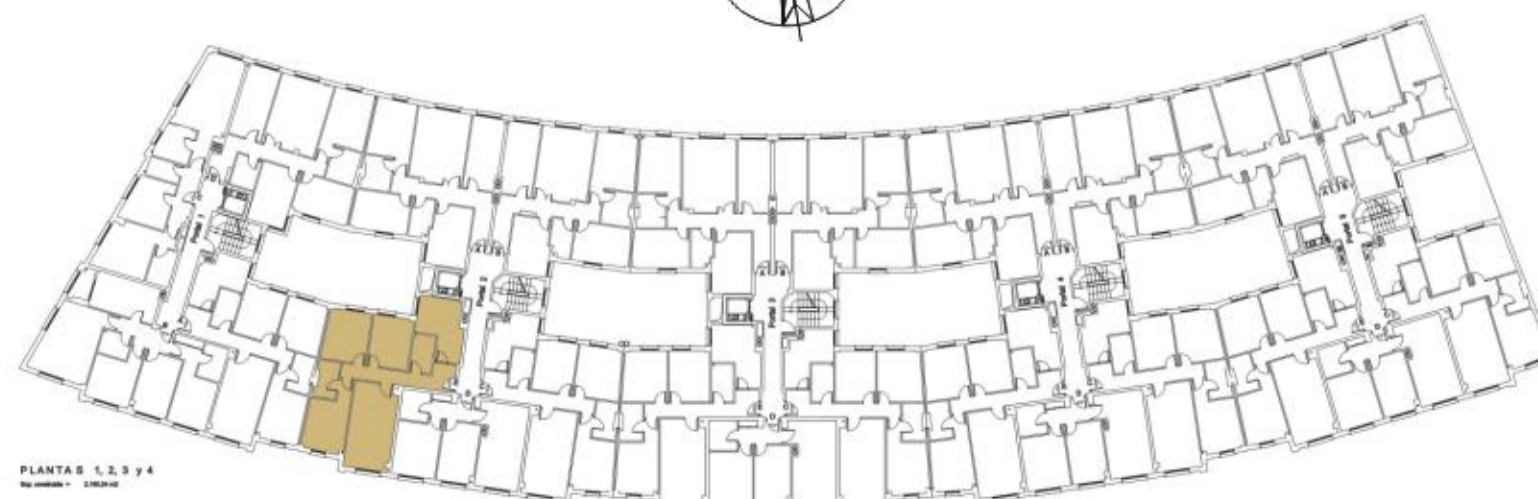

PROMOCIÓN PRADO DE LA VEGA

VIVIENDAS V.P.A.

Vivienda tipo: E
Sup. util: 76,80
Portal N° 2
Planta: 1 a 4

Promoción y venta:

Dosfor S.L.

GIL DE JAZ , 7 , Entlo. Dcha
Telf. 985 27 57 45

ESTE PLANO NO CONSTITUYE DOCUMENTO CONTRACTUAL, SUS DIMENSIONES Y CARACTERÍSTICAS PUEDEN SER MODIFICADAS