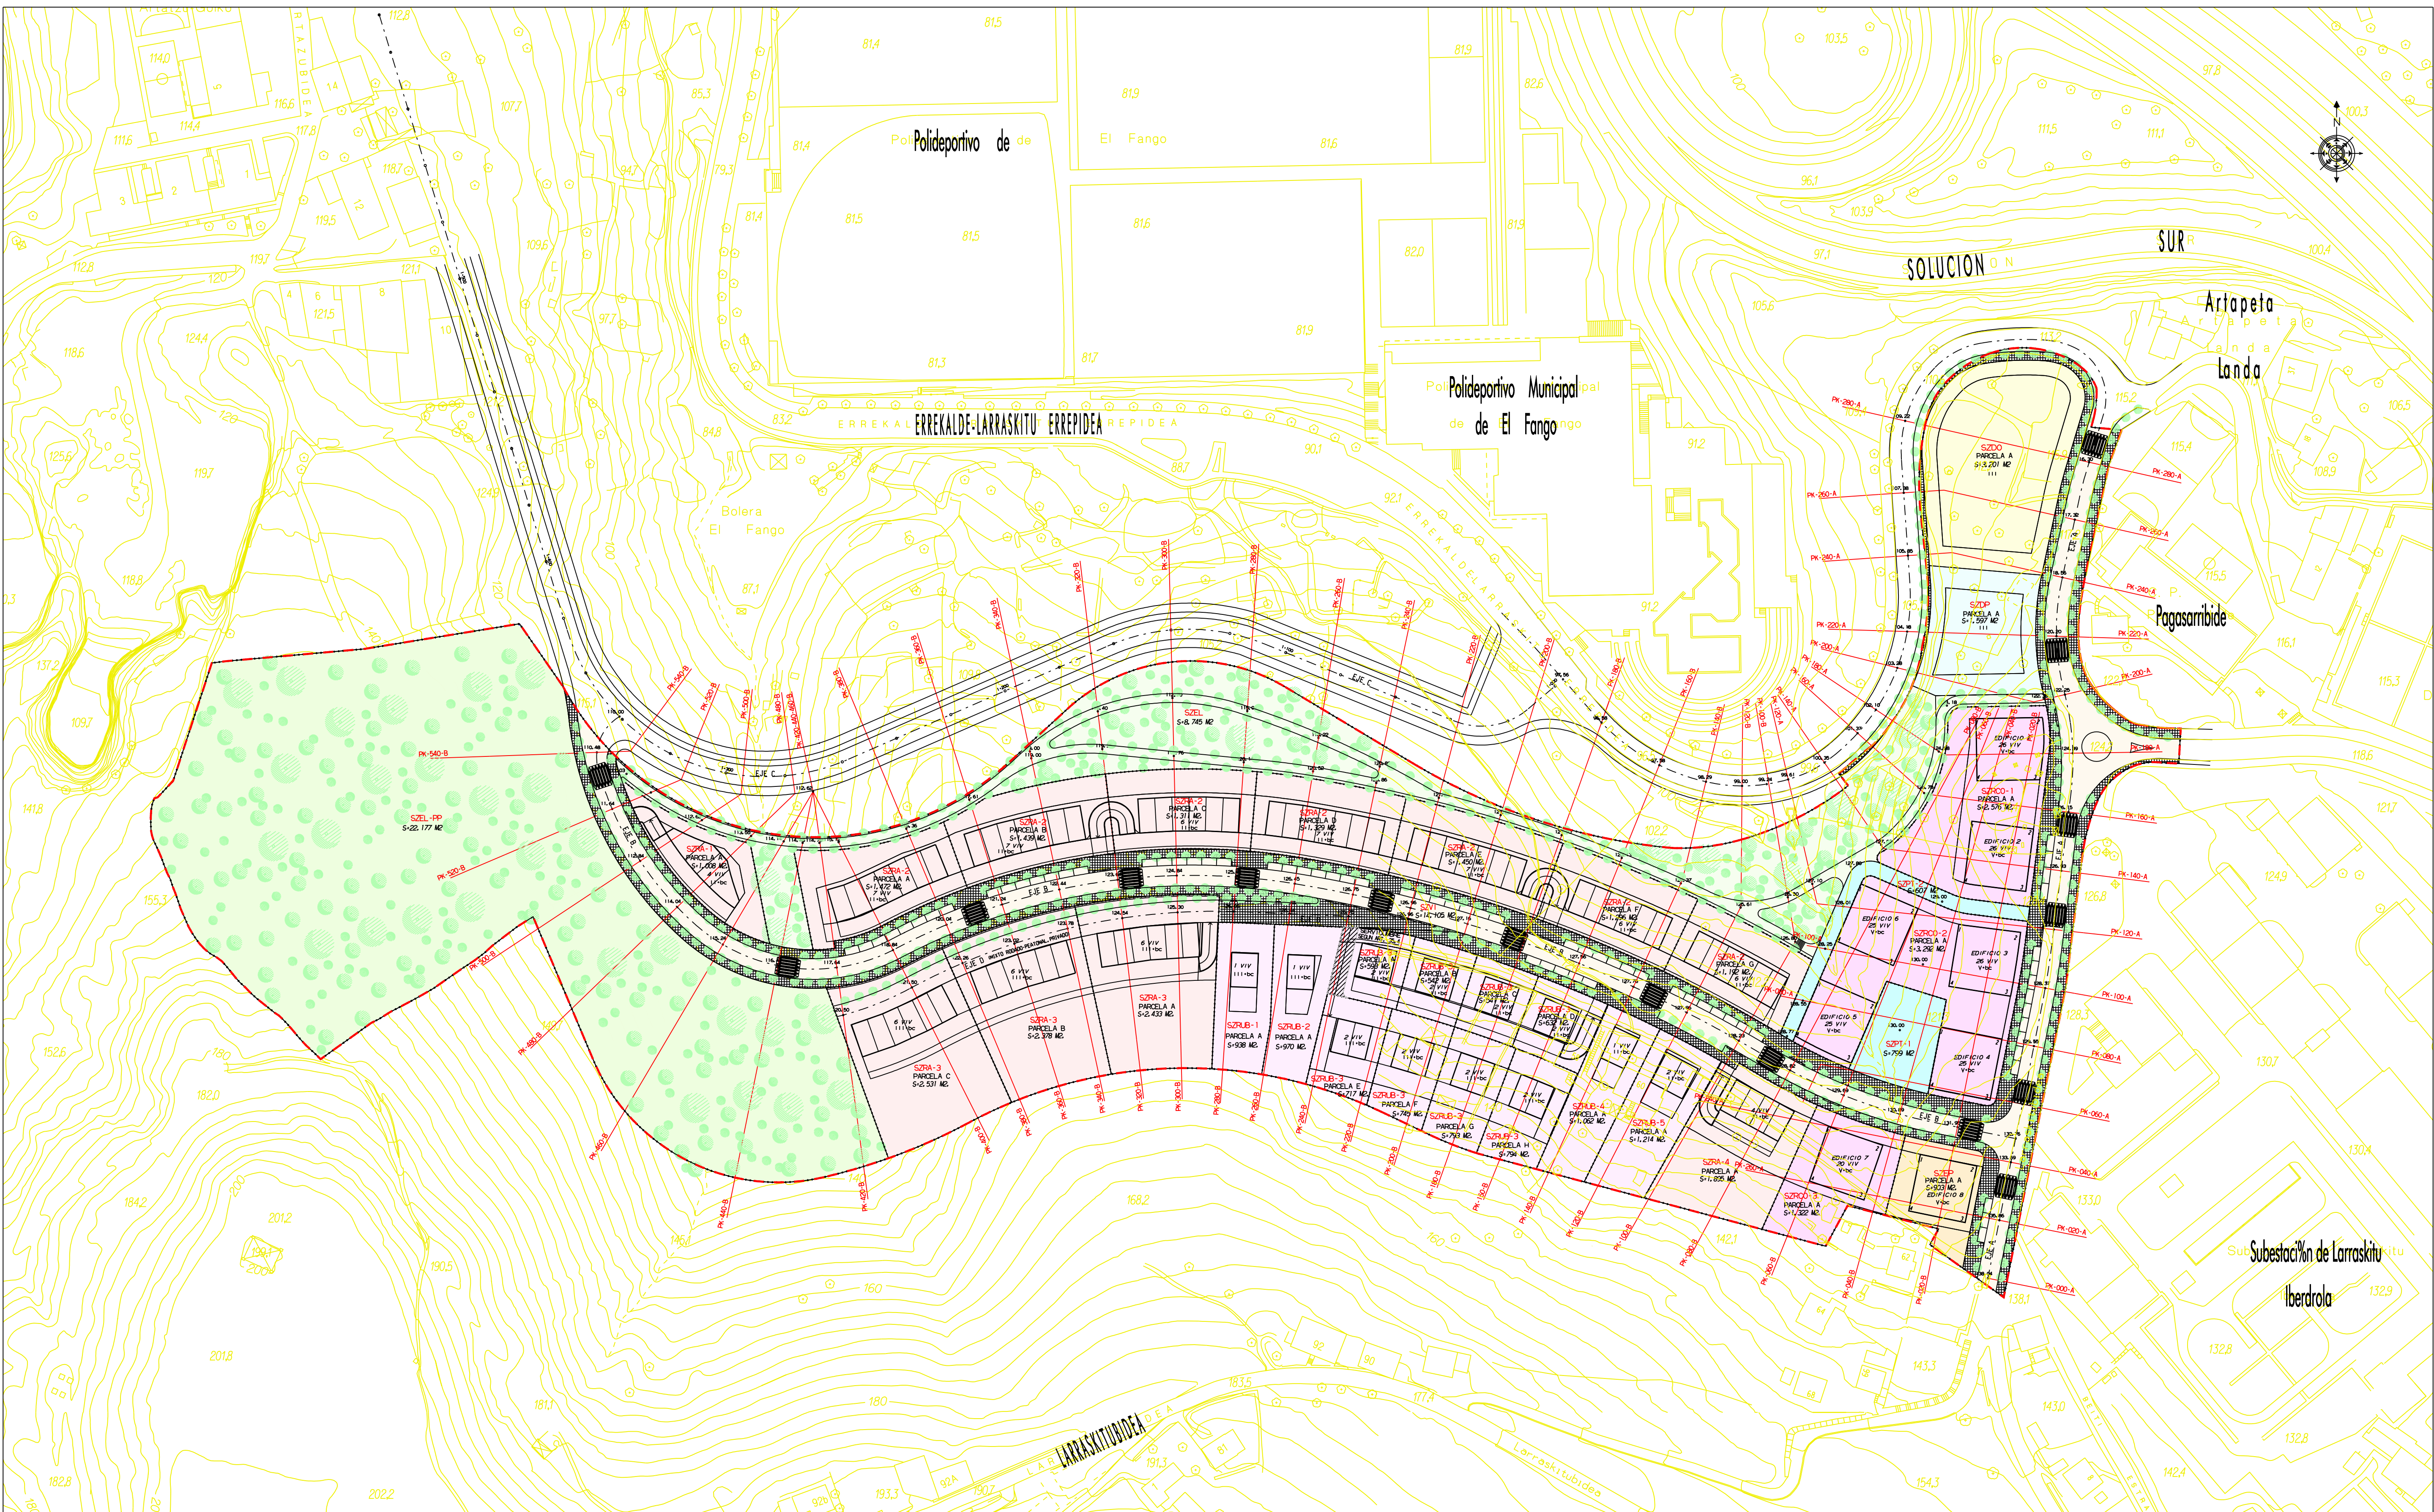

LEGENDA: LEYENDA:		LARRASKITU PLAN PARTZIALAREN ZEDARRIZTAPENA DELIMITACION PLAN PARCIAL DEL SECTOR LARRASKITU S.P. 88.999 M2.	IZAZERA LOKALEKO DOTAZIO AZPI-EREMUAK SUBZONAS DOTACIONALES DE CARACTER LOCAL:		SZDO HEZKUNTZA AZPI-EREMUA SUBZONA DOCENTE S.P. 3.201 M2.	SZDP KIROL AZPI-EREMUA SUBZONA DEPORTIVA S.P. 1.597 M2.	SZRLB ETXEBIZITZA AZPI-EREMUA. ETXEBIZITZA UNIFAMILIARRA SUBZONA RESIDENCIAL. VIVIENDA UNI-BIFAMILIAR S.P. 9.541 M2.	SZRA ETXEBIZITZA AZPI-EREMUA. ADOSATUAK ETXEBIZITZA SUBZONA RESIDENCIAL. VIVIENDA ADOSADA S.P. 18.74 M2.	
		ERREKALDE LARRASKITU ALINEACION DE DOMINIO Y USO PRIVADO	SZVI BIDE AZPI-EREMUA SUBZONA VIARIA S.P. 14.105 M2.	SZEL ESPAZIO ASKE AZPI-EREMUA. SUBZONA ESPACIOS LIBRES. S.P. 8.745 M2.	SZEP EKIPAMENDU AZPI-EREMUA SUBZONA DE EQUIPAMIENTOS S.P. 90 M2.	SZRCO ETXEBIZITZA AZPI-EREMUA. ETXEBIZITZA KOLEKTIBOAK SUBZONA RESIDENCIAL. VIVIENDAS COLECTIVAS. VPO S.P. 7.190 M2.			
		SZPT OINIZKIZEN AZPI-EREMUA SUBZONA PEATONAL S.P. 1.400 M2.	SZEL-PP ESPAZIO ASKE AZPI-EREMUA. PAISAIAREN BABESA SUBZONA ESPACIOS LIBRES PROTECCION DE PAISAJE S.P. 23.177 M2.						

ARKITEKTURA ETA HIRIGINTZA BULEGOA E. A. - ESTUDIO DE ARQUITECTURA Y URBANISMO S. A. Marques del Puerto 9, 3. esk. - 48008 - Bilbao 944160500 Arkitektoideak - Arquitectos Asociados Mikel Aguirre Perez - Anton Agirregaitia Aretxabaleta - Eduardo de Felipe Alonso - Inaki Pená Gallardo	ESKALAKI / ESCALAS 1/1000 	ERAGILEA / PROMOTOR LLODUI S.A. + I.G.V. 60 S.L. + JAUREGUIZAHAR PROMOCION Y GESTION INMOBILIARIA S.L. + INVERSIONES PROIL S.L.	ARKITEKTO PROIEKTUGILEAK EL ARQUITECTO (S)	DATA / FECHA ENERO 2006 EXP. ZK. HI-01/19	KOKAPENA / EMPLAZAMIENTO SECTOR LARRASKITU DEL P.G.O.U. DE BILBAO	PROIEKTUAREN IZENBURUA / PROYECTO DE PLAN PARCIAL DEL SECTOR LARRASKITU PLANDAREN IZENBURUA / PLANO DE PLANTA DE ORDENACION PORMENORIZADA	PLANO Nº 0-1 VERSION 2 BERTSIOA	SUSTITUTZE A ZEDARRIZTAPEN OREZTUA SUSTITUTUO POK ZEDARRIZTAPEN OREZTUA