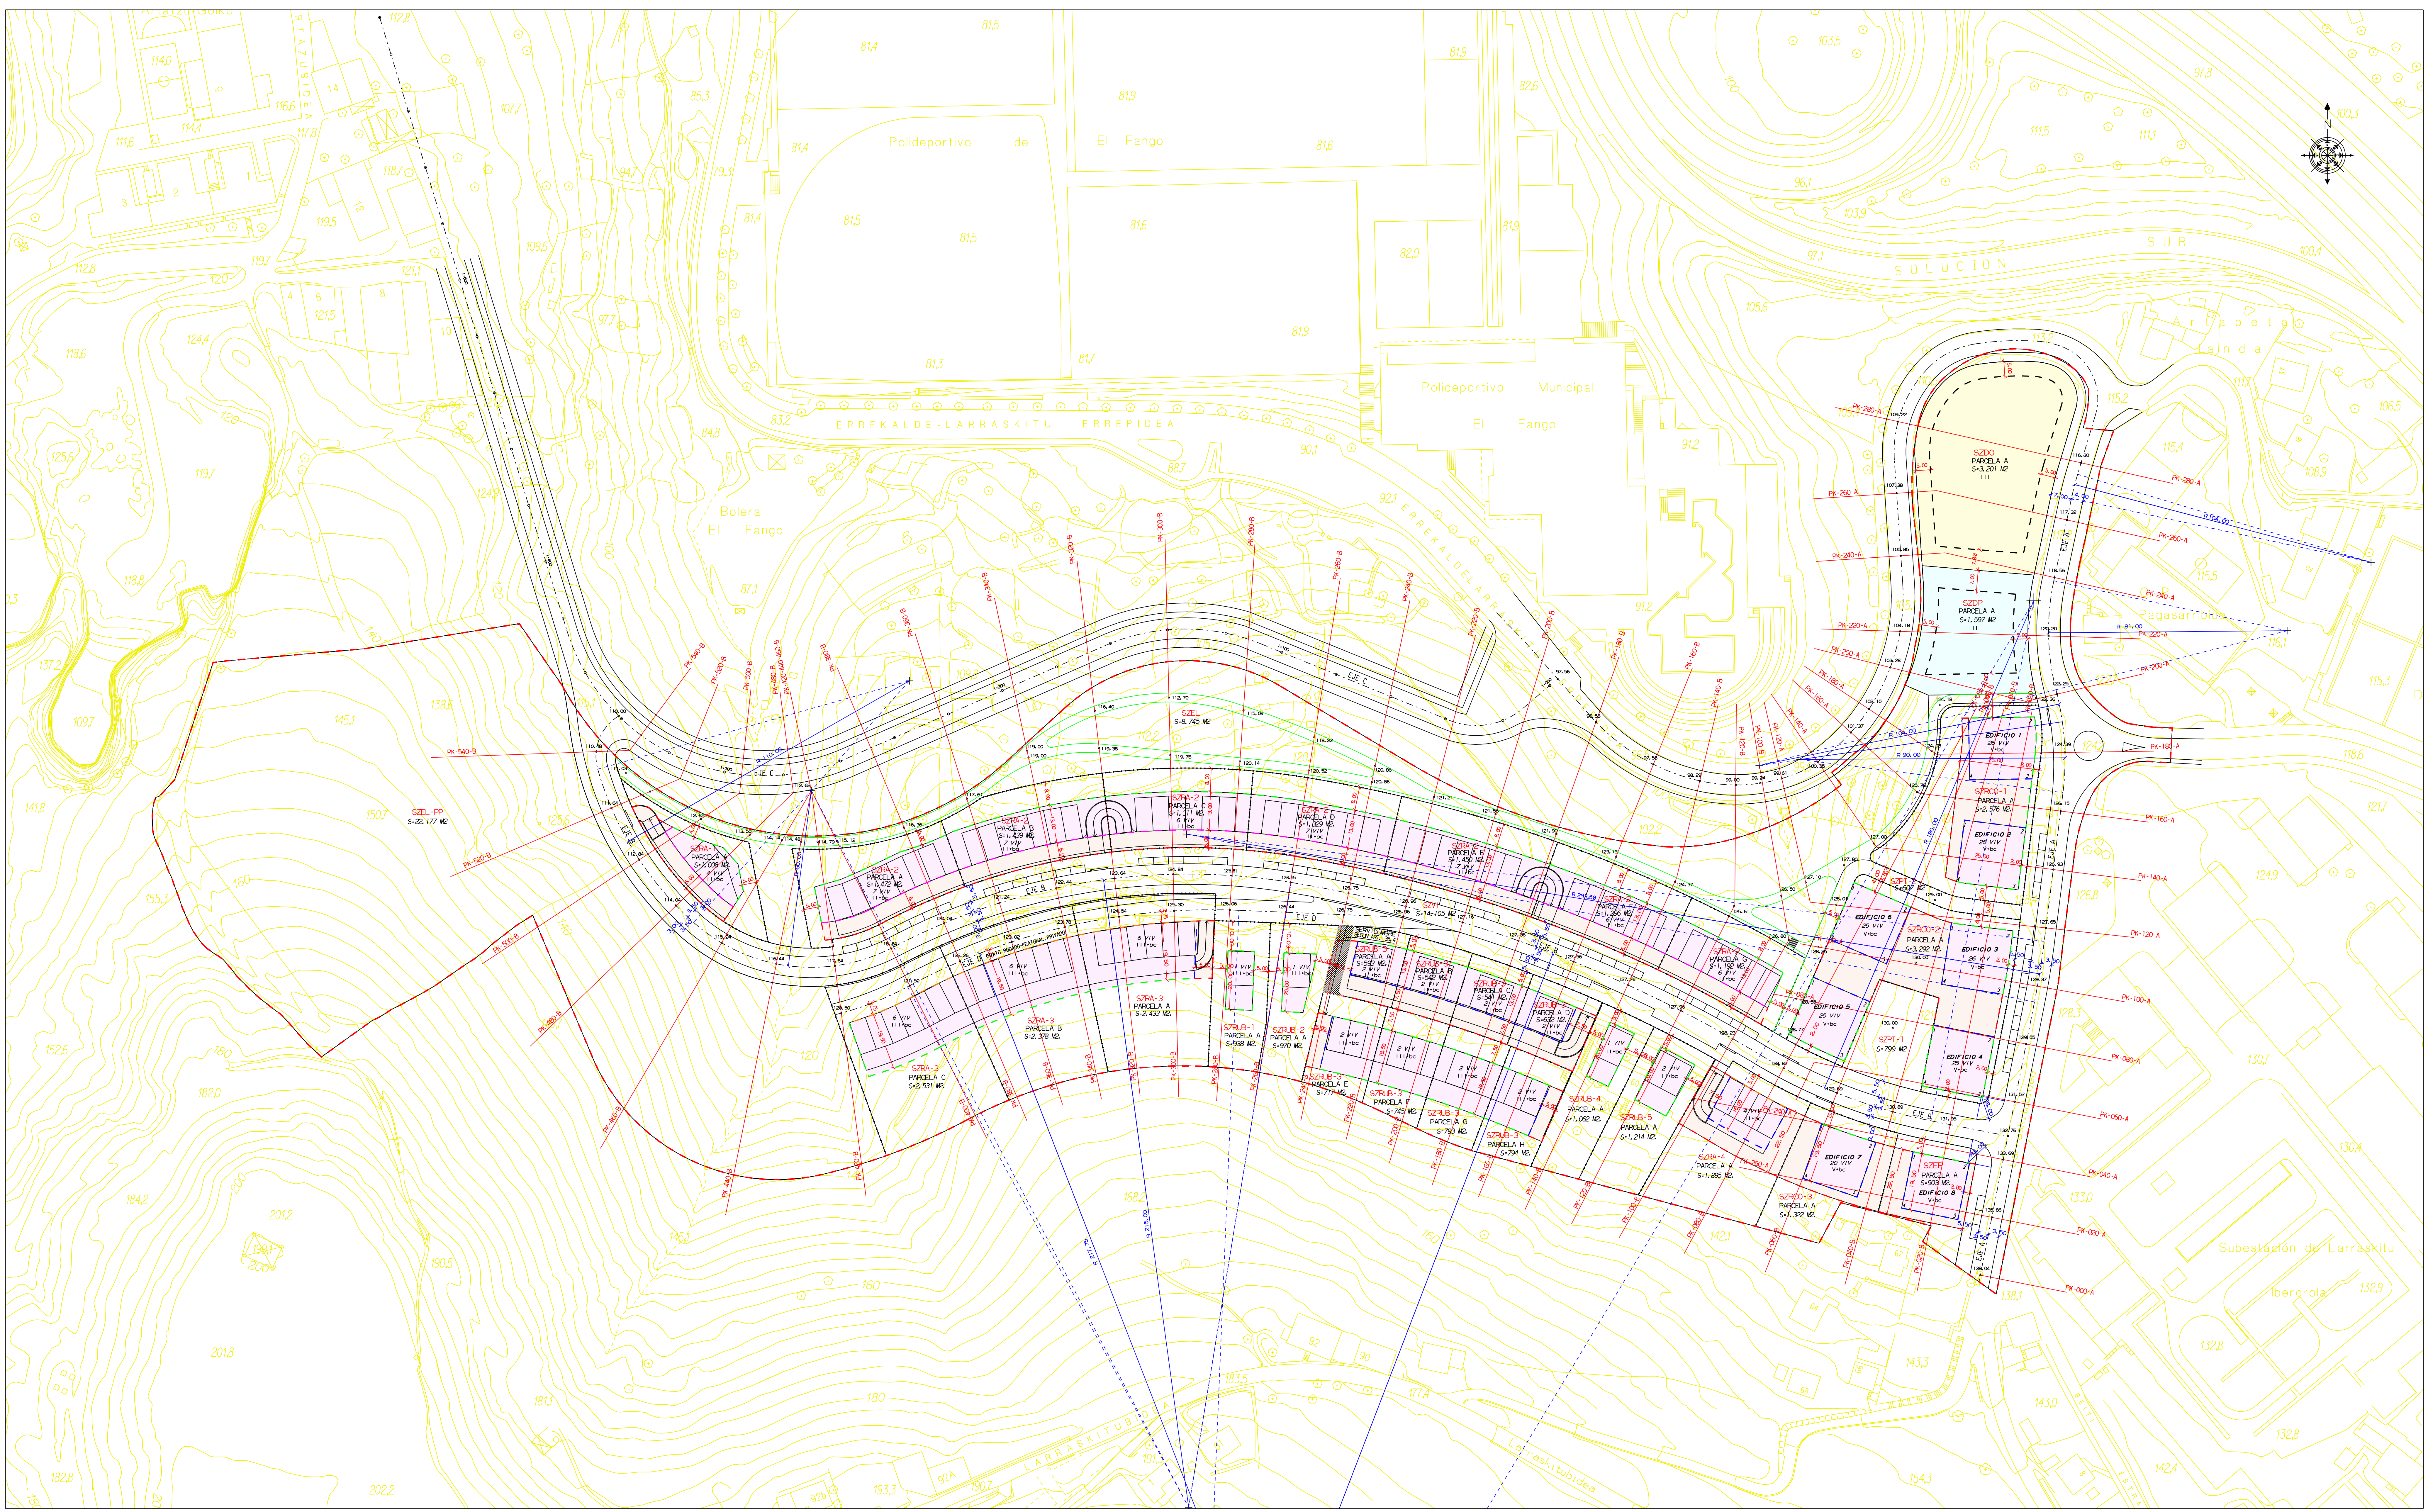

LARRASKITU

Planos
Febrero 2010

LEYENDA:

- LARRASKITU PLAN PARTZIALAREN ZEDARRITZAPENA DELIMITACION PLAN PARCIAL DEL SECTOR LARRASKITU SF: 88.99 M2
- ERABILERA ETA JABARI PRIBATUKO LERROKADURA ALINEACION DE DOMINIO Y USO PRIVADO
- ARRAS-AZPIKO GEHIENENKO LERROKADURA ALINEACION MAXIMA DE EDIFICACION BAJO RASANTE
- ARRAS-GAINEKO GEHIENENKO LERROKADURA ALINEACION MAXIMA DE EDIFICACION SOBRE RASANTE
- BAT EGTEN DUTEN GEHIENENKO ARRAS-GAINEKO ETA BEHEKO LERROKADURAK ALINEACION MAXIMA DE EDIFICACION COINCIDENTE BAJO Y SOBRE RASANTE
- ERAIKUNTZAREN IMOSATUTAKO ARRAS-GAINEKO LERROKADURA ALINEACION IMPLUESTA DE EDIFICACION SOBRE RASANTE
- ERAIKUNTZAREN IMOSATUTAKO ARRAS-GAINEKO LERROKADURA ETA ARRAS-BEHEKO GEHIENENKO LERROKADURA ALINEACION IMPLUESTA DE EDIFICACION SOBRE RASANTE Y MAXIMA BAJO RASANTE
- SOILIK ARRAS-BEHEKO LUR-EREMU ERAIKIGARRIA SUPERFICIE EDIFICABLE UNICAMENTE BAJO RASANTE
- ARRAS-GAINEKO ETA BEHEKO LUR-EREMU ERAIKIGARRIA SUPERFICIE EDIFICABLE SOBRE Y BAJO RASANTE
- SZDO HEZKUNTZA AZPI-EREMUKO ERAIKINAREN GEHIENENKO LERROKADURA ALINEACION MAXIMA DE LA EDIFICACION EN SUBEZONA OCCIDENTE
- SZDP KIROL AZPI-EREMUKO ERAIKINAREN GEHIENENKO LERROKADURA ALINEACION MAXIMA DE LA EDIFICACION EN SUBEZONA DEPORTIVA

DATA / FECHA
 ENERO 2006
 EXP. ZK. HI-01/19

KOKAPENA / EMPLAZAMIENTO
 SECTOR LARRASKITU DEL P.G.O.U. DE BILBAO

PROIEKTUREN IZENBURUA / PROYECTO DE
 PLAN PARCIAL DEL SECTOR LARRASKITU
 PLANAREN IZENBURUA / PLAN DE
 ORDENACION Y VIALIDAD SUPERPUESTA AL TOPOGRAFICO, ALINEACIONES DE LA EDIFICACION