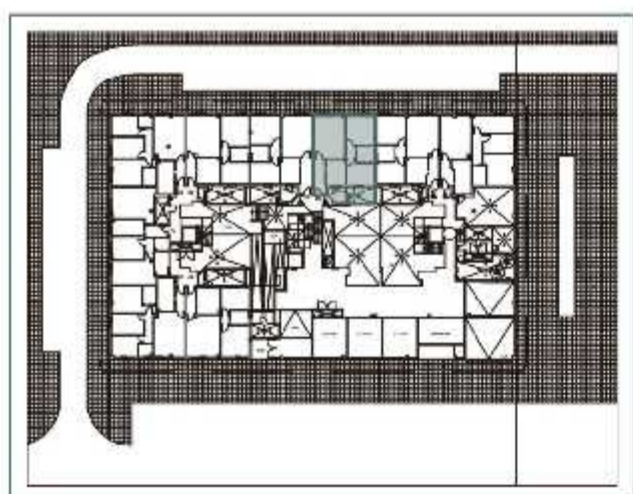

EDIFICIO PARQUENORTE 2

ESCALERA 2. PLANTA BAJA. VIVIENDA F

Superficie útil vivienda 63.22 m²

EDIFICIO PARQUENORTE 2

ESCALERA 2. PLANTA BAJA. VIVIENDA G

Superficie útil vivienda 63.22 m²

EDIFICIO PARQUENORTE 2

ESCALERA 2. PLANTA 1ª. VIVIENDA G

Superficie útil vivienda

68.81 m²

EDIFICIO PARQUENORTE 2

ESCALERA 2. PLANTA 1ª. VIVIENDA H

Superficie útil vivienda

68.81 m²

EDIFICIO PARQUENORTE 2

ESCALERA 2. PLANTA 1ª. VIVIENDA I

Superficie útil vivienda 68.81 m²

EDIFICIO PARQUENORTE 2

ESCALERA 2. PLANTA 1ª. VIVIENDA J

Superficie útil vivienda 68.81 m²

EDIFICIO PARQUENORTE 2

ESCALERA 2. PLANTA 2ª, 3ª, 4ª, 5ª Y 6ª. VIVIENDA G