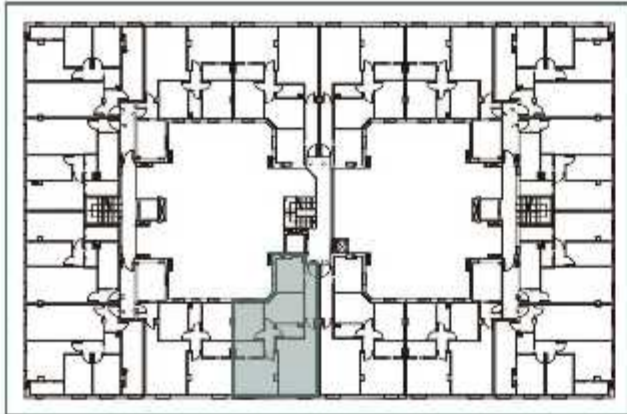

EDIFICIO PARQUENORTE 2

ESCALERA 2. PLANTA BAJA. VIVIENDA F

Superficie útil vivienda 63.22 m²

EDIFICIO PARQUENORTE 2

ESCALERA 2. PLANTA BAJA. VIVIENDA G

Superficie útil vivienda 63.22 m²

EDIFICIO PARQUENORTE 2

ESCALERA 2. PLANTA 1ª. VIVIENDA I

Superficie útil vivienda 68.81 m²

EDIFICIO PARQUENORTE 2

ESCALERA 2. PLANTA 1ª. VIVIENDA J

Superficie útil vivienda 68.81 m²

EDIFICIO PARQUENORTE 2

ESCALERA 2. PLANTA 2ª, 3ª, 4ª, 5ª Y 6ª. VIVIENDA G

Superficie útil vivienda

66.17 m²

EDIFICIO PARQUENORTE 2

ESCALERA 2. PLANTA 2ª, 3ª, 4ª, 5ª Y 6ª. VIVIENDA H

Superficie útil vivienda

66.17 m²

EDIFICIO PARQUENORTE 2

ESCALERA 2. PLANTA 2ª, 3ª, 4ª, 5ª Y 6ª. VIVIENDA I

Superficie útil vivienda

66.17 m²

EDIFICIO PARQUENORTE 2

ESCALERA 2. PLANTA 2ª, 3ª, 4ª, 5ª Y 6ª. VIVIENDA J

Superficie útil vivienda

66.17 m²