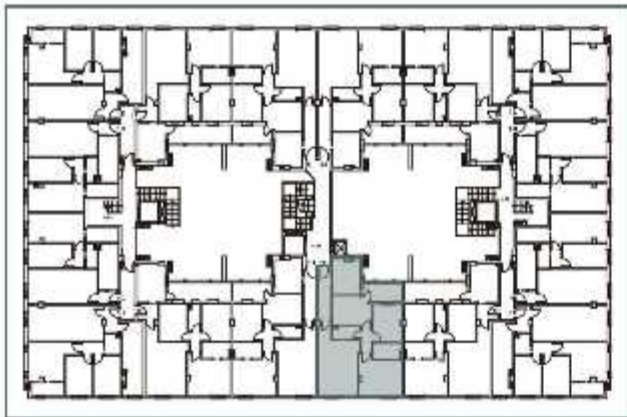

EDIFICIO PARQUENORTE 2

ESCALERA 2. PLANTA BAJA. VIVIENDA F

Superficie útil vivienda 63.22 m²

EDIFICIO PARQUENORTE 2

ESCALERA 2. PLANTA BAJA. VIVIENDA G

Superficie útil vivienda 63.22 m²

EDIFICIO PARQUENORTE 2

ESCALERA 2. PLANTA 1ª. VIVIENDA G

Superficie útil vivienda

68.81 m²

EDIFICIO PARQUENORTE 2

ESCALERA 2. PLANTA 1ª. VIVIENDA H

Superficie útil vivienda

68.81 m²

EDIFICIO PARQUENORTE 2

ESCALERA 2. PLANTA 1ª. VIVIENDA I

Superficie útil vivienda 68.81 m²

EDIFICIO PARQUENORTE 2

ESCALERA 2. PLANTA 1ª. VIVIENDA J

Superficie útil vivienda 68.81 m²

EDIFICIO PARQUENORTE 2

ESCALERA 2. PLANTA 2ª, 3ª, 4ª, 5ª Y 6ª. VIVIENDA G