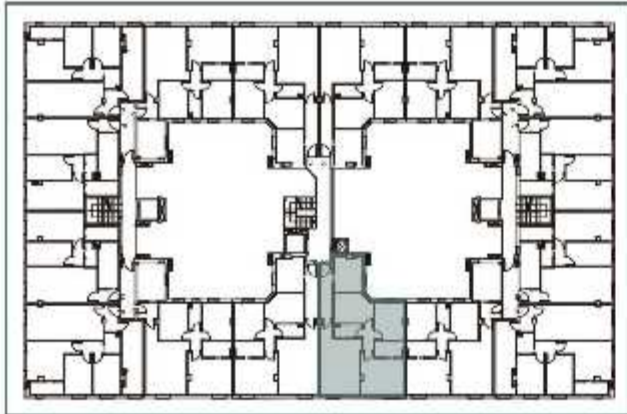

EDIFICIO PARQUENORTE 2

ESCALERA 2. PLANTA BAJA. VIVIENDA F

Superficie útil vivienda 63.22 m²

EDIFICIO PARQUENORTE 2

ESCALERA 2. PLANTA BAJA. VIVIENDA G

Superficie útil vivienda 63.22 m²

EDIFICIO PARQUENORTE 2

ESCALERA 2. PLANTA 1ª. VIVIENDA G

Superficie útil vivienda

68.81 m²

EDIFICIO PARQUENORTE 2

ESCALERA 2. PLANTA 1ª. VIVIENDA H

Superficie útil vivienda

68.81 m²

EDIFICIO PARQUENORTE 2

ESCALERA 2. PLANTA 1ª. VIVIENDA I

Superficie útil vivienda 68.81 m²

EDIFICIO PARQUENORTE 2

ESCALERA 2. PLANTA 1ª. VIVIENDA J

Superficie útil vivienda 68.81 m²

EDIFICIO PARQUENORTE 2

ESCALERA 2. PLANTA 2ª, 3ª, 4ª, 5ª Y 6ª. VIVIENDA G

Superficie útil vivienda

66.17 m²

EDIFICIO PARQUENORTE 2

ESCALERA 2. PLANTA 2ª, 3ª, 4ª, 5ª Y 6ª. VIVIENDA H

Superficie útil vivienda

66.17 m²

EDIFICIO PARQUENORTE 2

ESCALERA 2. PLANTA 2ª, 3ª, 4ª, 5ª Y 6ª. VIVIENDA I