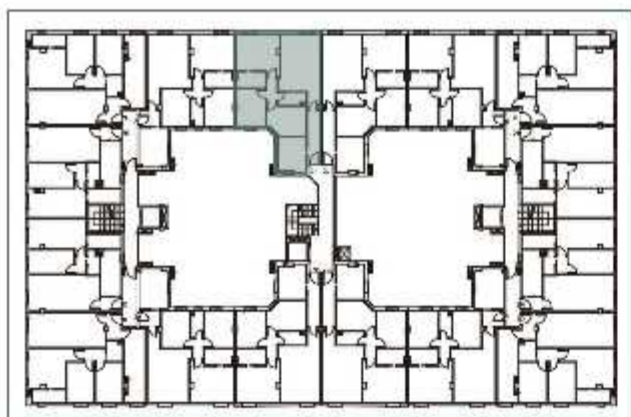

EDIFICIO PARQUENORTE 2

ESCALERA 2. PLANTA BAJA. VIVIENDA F

Superficie útil vivienda 63.22 m²

EDIFICIO PARQUENORTE 2

ESCALERA 2. PLANTA BAJA. VIVIENDA G

Superficie útil vivienda 63.22 m²

EDIFICIO PARQUENORTE 2

ESCALERA 2. PLANTA 1ª. VIVIENDA I

Superficie útil vivienda 68.81 m²

EDIFICIO PARQUENORTE 2

ESCALERA 2. PLANTA 1ª. VIVIENDA J

Superficie útil vivienda 68.81 m²

EDIFICIO PARQUENORTE 2

ESCALERA 2. PLANTA 2ª, 3ª, 4ª, 5ª Y 6ª. VIVIENDA G

Superficie útil vivienda

66.17 m²

EDIFICIO PARQUENORTE 2

ESCALERA 2. PLANTA 2ª, 3ª, 4ª, 5ª Y 6ª. VIVIENDA H

Superficie útil vivienda

66.17 m²

EDIFICIO PARQUENORTE 2

ESCALERA 2. PLANTA 2ª, 3ª, 4ª, 5ª Y 6ª. VIVIENDA I

Superficie útil vivienda

66.17 m²

EDIFICIO PARQUENORTE 2

ESCALERA 2. PLANTA 2ª, 3ª, 4ª, 5ª Y 6ª. VIVIENDA J

Superficie útil vivienda

66.17 m²