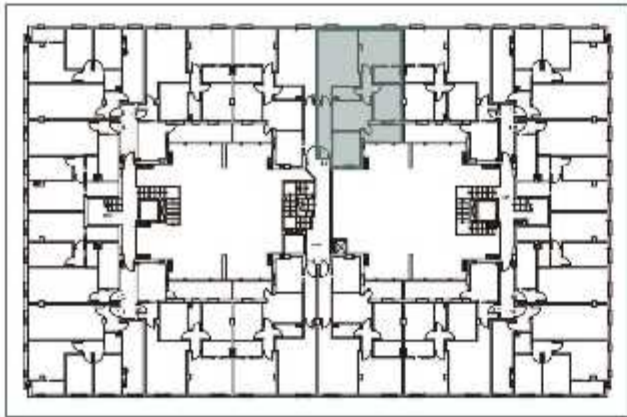

EDIFICIO PARQUENORTE 2

ESCALERA 2. PLANTA BAJA. VIVIENDA F

Superficie útil vivienda 63.22 m²

EDIFICIO PARQUENORTE 2

ESCALERA 2. PLANTA BAJA. VIVIENDA G

Superficie útil vivienda 63.22 m²

EDIFICIO PARQUENORTE 2

ESCALERA 2. PLANTA 1ª. VIVIENDA G

Superficie útil vivienda

68.81 m²

EDIFICIO PARQUENORTE 2

ESCALERA 2. PLANTA 1ª. VIVIENDA H

Superficie útil vivienda

68.81 m²

EDIFICIO PARQUENORTE 2

ESCALERA 2. PLANTA 1ª. VIVIENDA I

Superficie útil vivienda 68.81 m²

EDIFICIO PARQUENORTE 2

ESCALERA 2. PLANTA 1ª. VIVIENDA J

Superficie útil vivienda 68.81 m²

EDIFICIO PARQUENORTE 2

ESCALERA 2. PLANTA 2ª, 3ª, 4ª, 5ª Y 6ª. VIVIENDA G

Superficie útil vivienda

66.17 m²

EDIFICIO PARQUENORTE 2

ESCALERA 2. PLANTA 2ª, 3ª, 4ª, 5ª Y 6ª. VIVIENDA H

Superficie útil vivienda

66.17 m²

EDIFICIO PARQUENORTE 2

ESCALERA 2. PLANTA 2ª, 3ª, 4ª, 5ª Y 6ª. VIVIENDA I