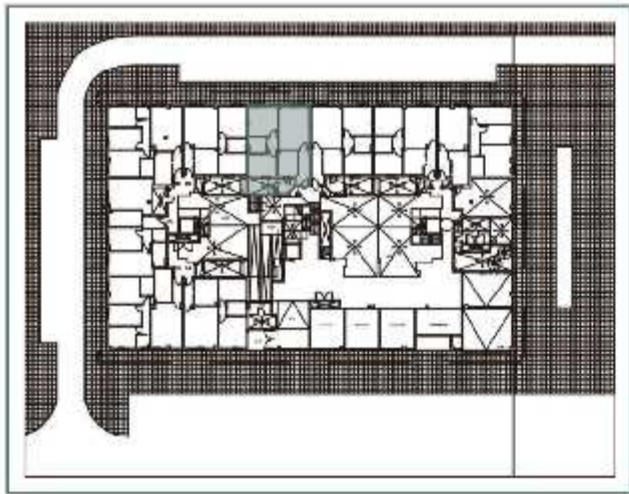

EDIFICIO PARQUENORTE 2

ESCALERA 2. PLANTA BAJA. VIVIENDA F

Superficie útil vivienda 63.22 m²

EDIFICIO PARQUENORTE 2

ESCALERA 2. PLANTA BAJA. VIVIENDA G

Superficie útil vivienda 63.22 m²

EDIFICIO PARQUENORTE 2

ESCALERA 2. PLANTA 1ª. VIVIENDA G

Superficie útil vivienda

68.81 m²

EDIFICIO PARQUENORTE 2

ESCALERA 2. PLANTA 1ª. VIVIENDA H

Superficie útil vivienda

68.81 m²

EDIFICIO PARQUENORTE 2

ESCALERA 2. PLANTA 1ª. VIVIENDA I

Superficie útil vivienda 68.81 m²

EDIFICIO PARQUENORTE 2

ESCALERA 2. PLANTA 1ª. VIVIENDA J

Superficie útil vivienda 68.81 m²

EDIFICIO PARQUENORTE 2

ESCALERA 2. PLANTA 2ª, 3ª, 4ª, 5ª Y 6ª. VIVIENDA G