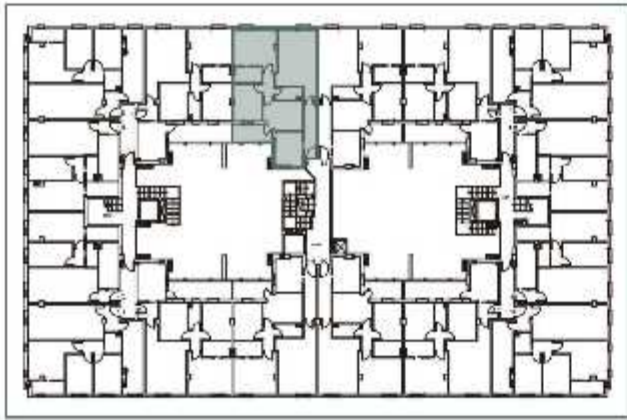

EDIFICIO PARQUENORTE 2

ESCALERA 2. PLANTA BAJA. VIVIENDA F

Superficie útil vivienda 63.22 m²

EDIFICIO PARQUENORTE 2

ESCALERA 2. PLANTA BAJA. VIVIENDA G

Superficie útil vivienda 63.22 m²

EDIFICIO PARQUENORTE 2

ESCALERA 2. PLANTA 1ª. VIVIENDA G

Superficie útil vivienda

68.81 m²

EDIFICIO PARQUENORTE 2

ESCALERA 2. PLANTA 1ª. VIVIENDA H

Superficie útil vivienda

68.81 m²

EDIFICIO PARQUENORTE 2

ESCALERA 2. PLANTA 1ª. VIVIENDA I

Superficie útil vivienda 68.81 m²

EDIFICIO PARQUENORTE 2

ESCALERA 2. PLANTA 1ª. VIVIENDA J

Superficie útil vivienda 68.81 m²

EDIFICIO PARQUENORTE 2

ESCALERA 2. PLANTA 2ª, 3ª, 4ª, 5ª Y 6ª. VIVIENDA G

Superficie útil vivienda

66.17 m²

EDIFICIO PARQUENORTE 2

ESCALERA 2. PLANTA 2ª, 3ª, 4ª, 5ª Y 6ª. VIVIENDA H

Superficie útil vivienda

66.17 m²

EDIFICIO PARQUENORTE 2

ESCALERA 2. PLANTA 2ª, 3ª, 4ª, 5ª Y 6ª. VIVIENDA I