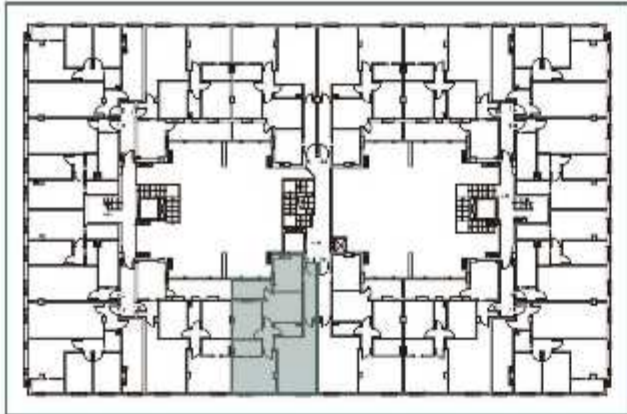

EDIFICIO PARQUENORTE 2

ESCALERA 2. PLANTA BAJA. VIVIENDA F

Superficie útil vivienda 63.22 m²

EDIFICIO PARQUENORTE 2

ESCALERA 2. PLANTA BAJA. VIVIENDA G

Superficie útil vivienda 63.22 m²

EDIFICIO PARQUENORTE 2

ESCALERA 2. PLANTA 1ª. VIVIENDA G

Superficie útil vivienda

68.81 m²

EDIFICIO PARQUENORTE 2

ESCALERA 2. PLANTA 1ª. VIVIENDA H

Superficie útil vivienda

68.81 m²

EDIFICIO PARQUENORTE 2

ESCALERA 2. PLANTA 1ª. VIVIENDA I

Superficie útil vivienda 68.81 m²

EDIFICIO PARQUENORTE 2

ESCALERA 2. PLANTA 1ª. VIVIENDA J

Superficie útil vivienda 68.81 m²

EDIFICIO PARQUENORTE 2

ESCALERA 2. PLANTA 2ª, 3ª, 4ª, 5ª Y 6ª. VIVIENDA G

Superficie útil vivienda

66.17 m²

EDIFICIO PARQUENORTE 2

ESCALERA 2. PLANTA 2ª, 3ª, 4ª, 5ª Y 6ª. VIVIENDA H

Superficie útil vivienda

66.17 m²

EDIFICIO PARQUENORTE 2

ESCALERA 2. PLANTA 2ª, 3ª, 4ª, 5ª Y 6ª. VIVIENDA I