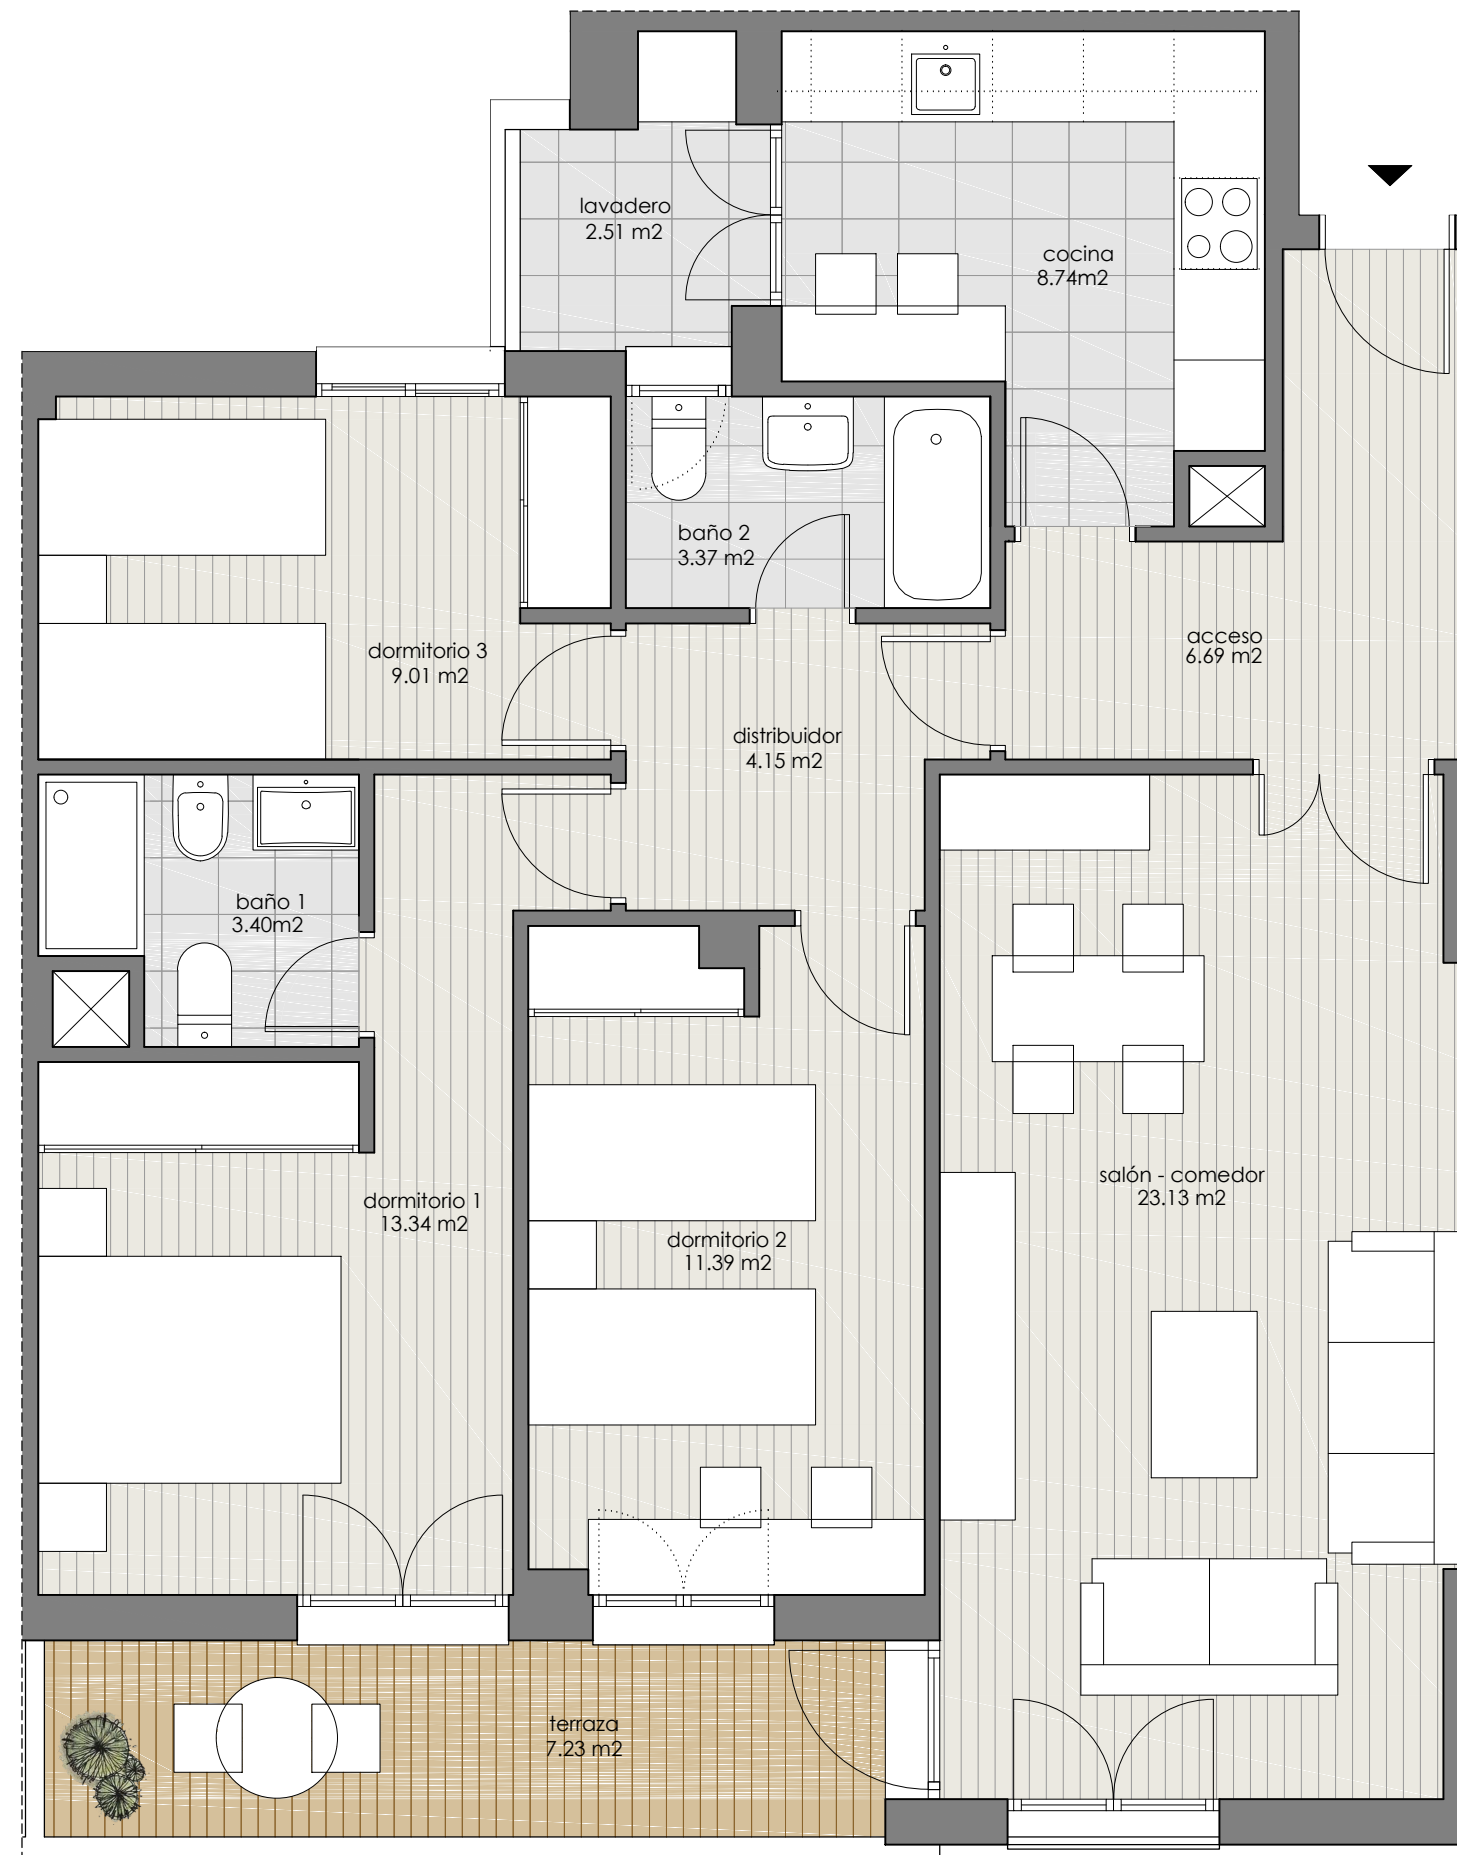

## TIPO A1

3 dormitorios

SUPERFICIES (APROX)	M <sup>2</sup>
Superficie útil interior	85,73
Superficie construida de terrazas	8,28
Superficie construida	100,00
Superficie construida con Z.C.	115,20
SEGÚN R. DECRETO 218/2005	
Total Superficie Útil	91,54
Total Superficie Construida	117,68