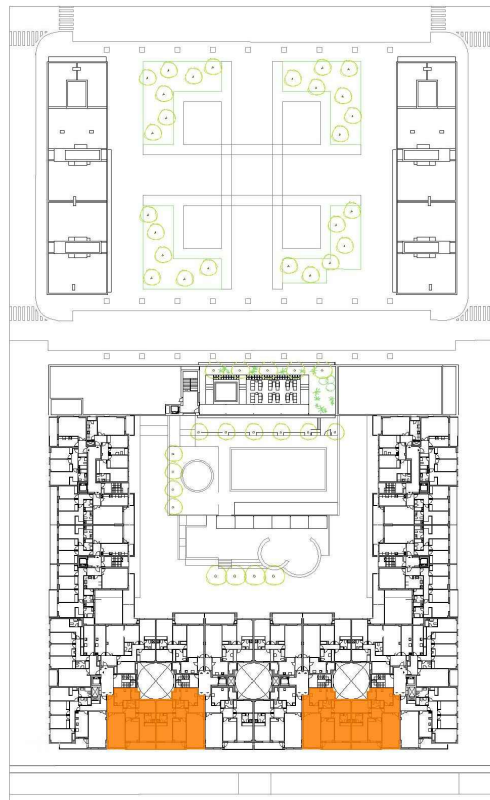

## TIPO A1

3 dormitorios

SUPERFICIES (APROX)	M <sup>2</sup>
Superficie útil interior	85,73
Superficie construida de terrazas	8,28
Superficie construida	100,00
Superficie construida con Z.C.	115,20
SEGÚN R. DECRETO 218/2005	
Total Superficie Útil	91,54
Total Superficie Construida	117,68