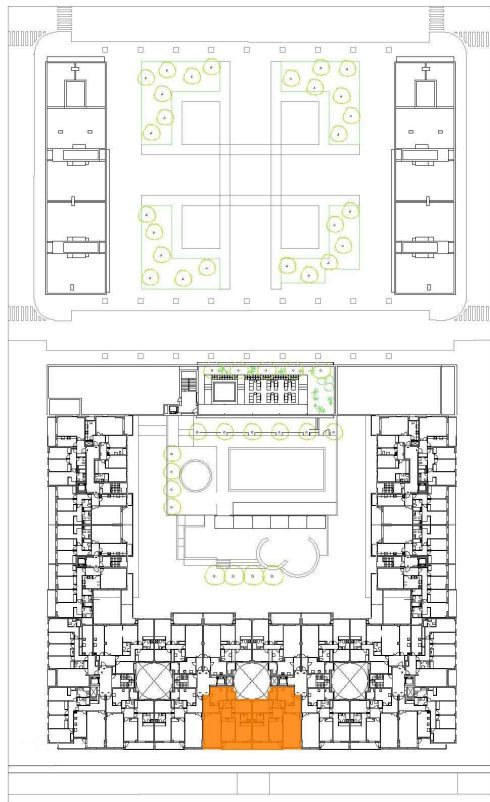

RESIDENCIAL ARGOS

TIPO A1'

3 dormitorios

SUPERFICIES (APROX)	M ²
Superficie útil interior	86,16
Superficie construida de terrazas	8,28
Superficie construida	101,87
Superficie construida con Z.C.	117,31
SEGÚN R. DECRETO 218/2005	
Total Superficie Útil	91,84
Total Superficie Construida	119,57