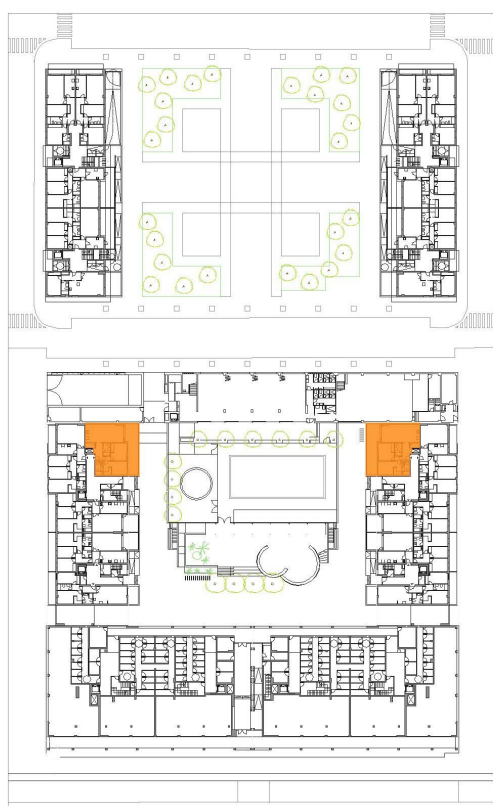

RESIDENCIAL ARGOS

TIPO B4 - C4

2 dormitorios

SUPERFICIES (APROX)	M ²
Superficie útil interior	65,35
Superficie construida de terrazas	24,65
Superficie construida	76,19
Superficie construida con Z.C.	87,99

SEGÚN R. DECRETO 218/2005

Total Superficie Útil	71,89
Total Superficie Construida	91,34

Managed by:

ASG Homes