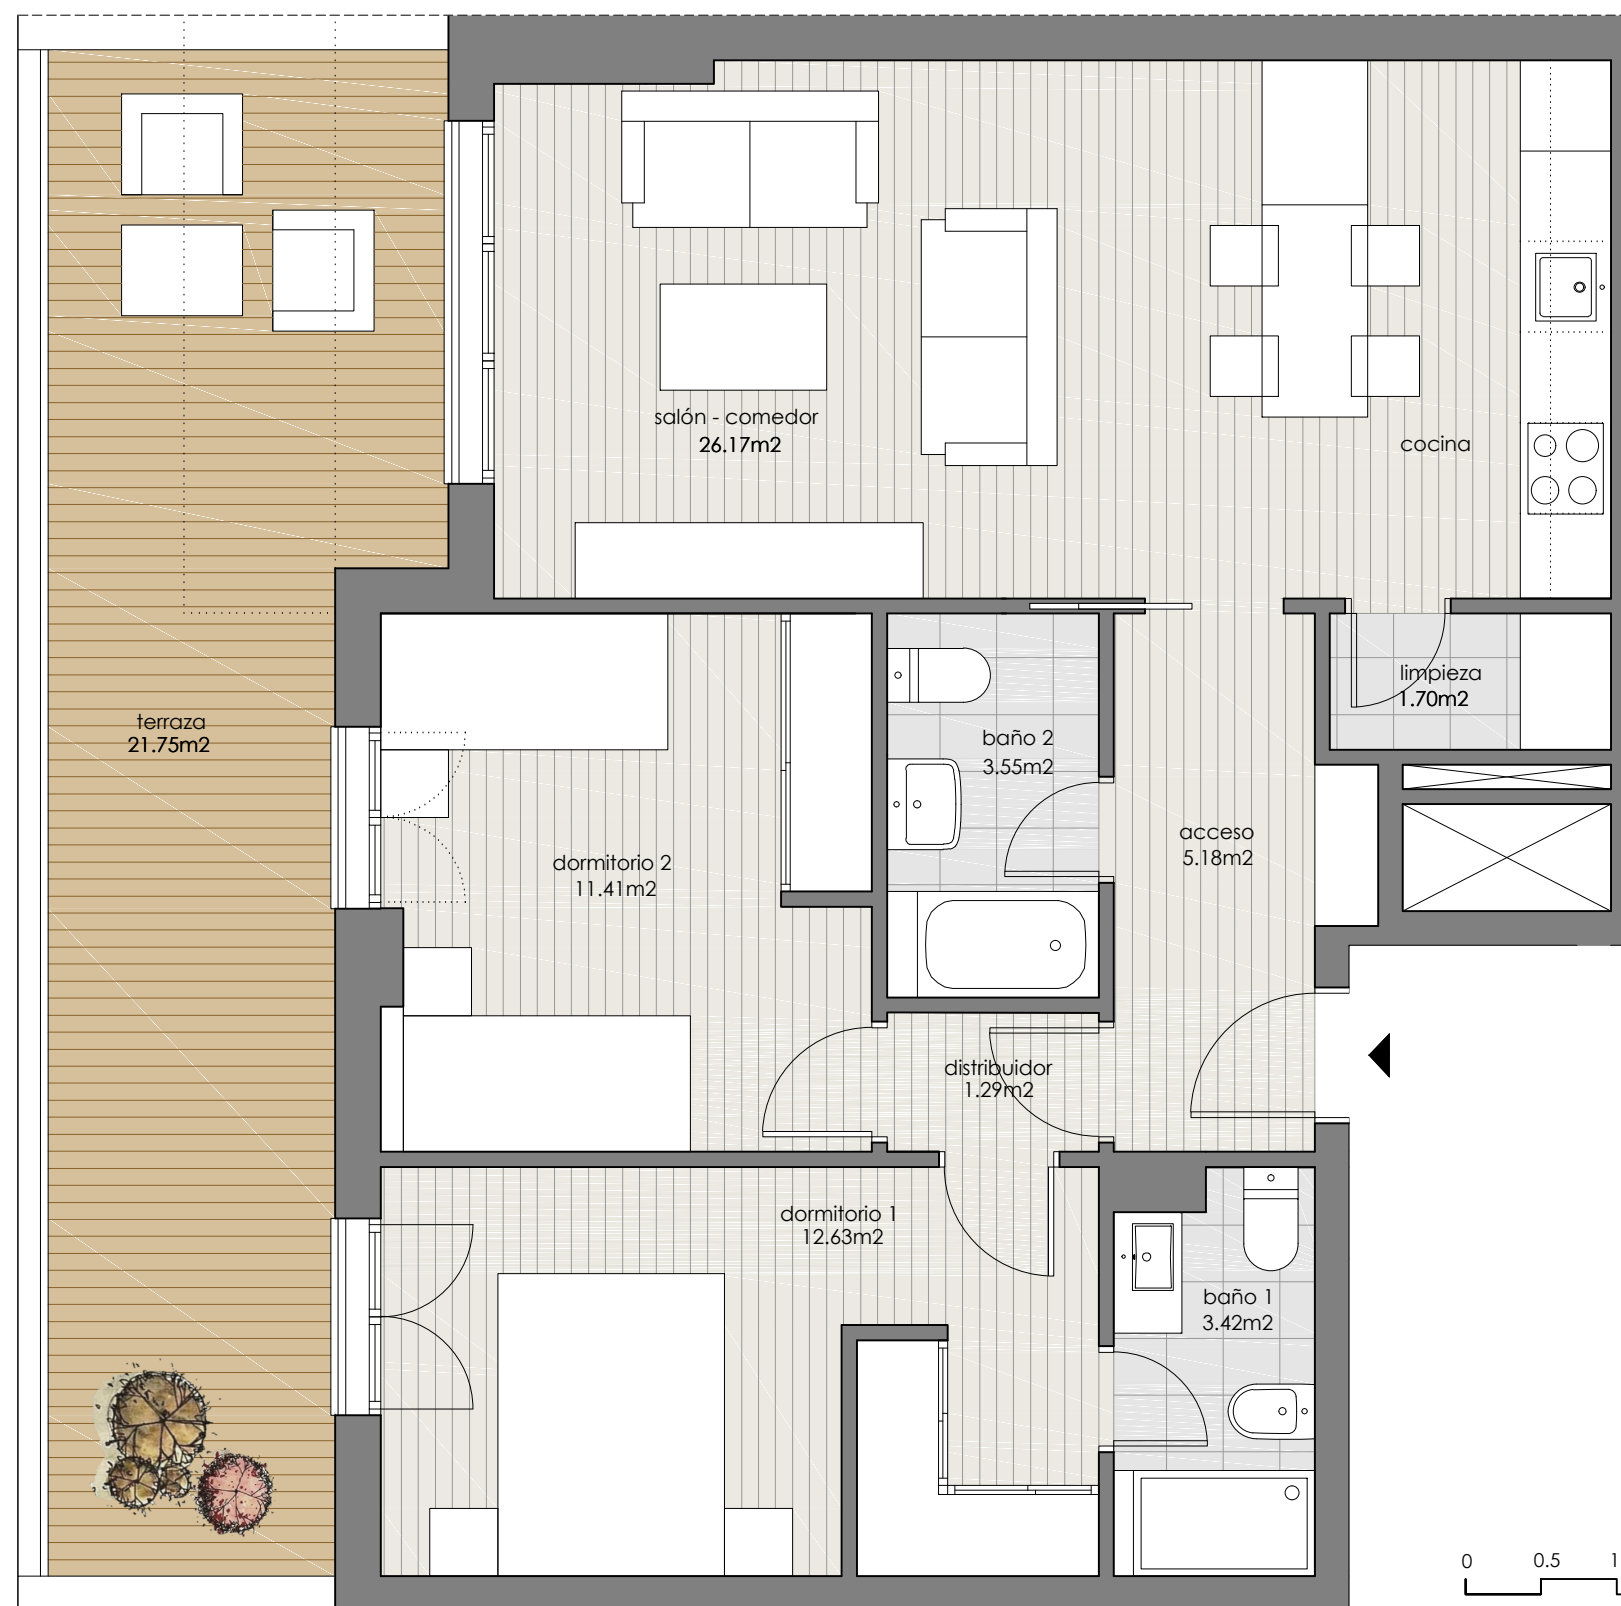

RESIDENCIAL ARGOS

TIPO B4 - C4

2 dormitorios

SUPERFICIES (APROX)	M ²
Superficie útil interior	65,35
Superficie construida de terrazas	24,65
Superficie construida	76,19
Superficie construida con Z.C.	87,99

SEGÚN R. DECRETO 218/2005

Total Superficie Útil	71,89
Total Superficie Construida	91,34

Managed by:

ASG Homes