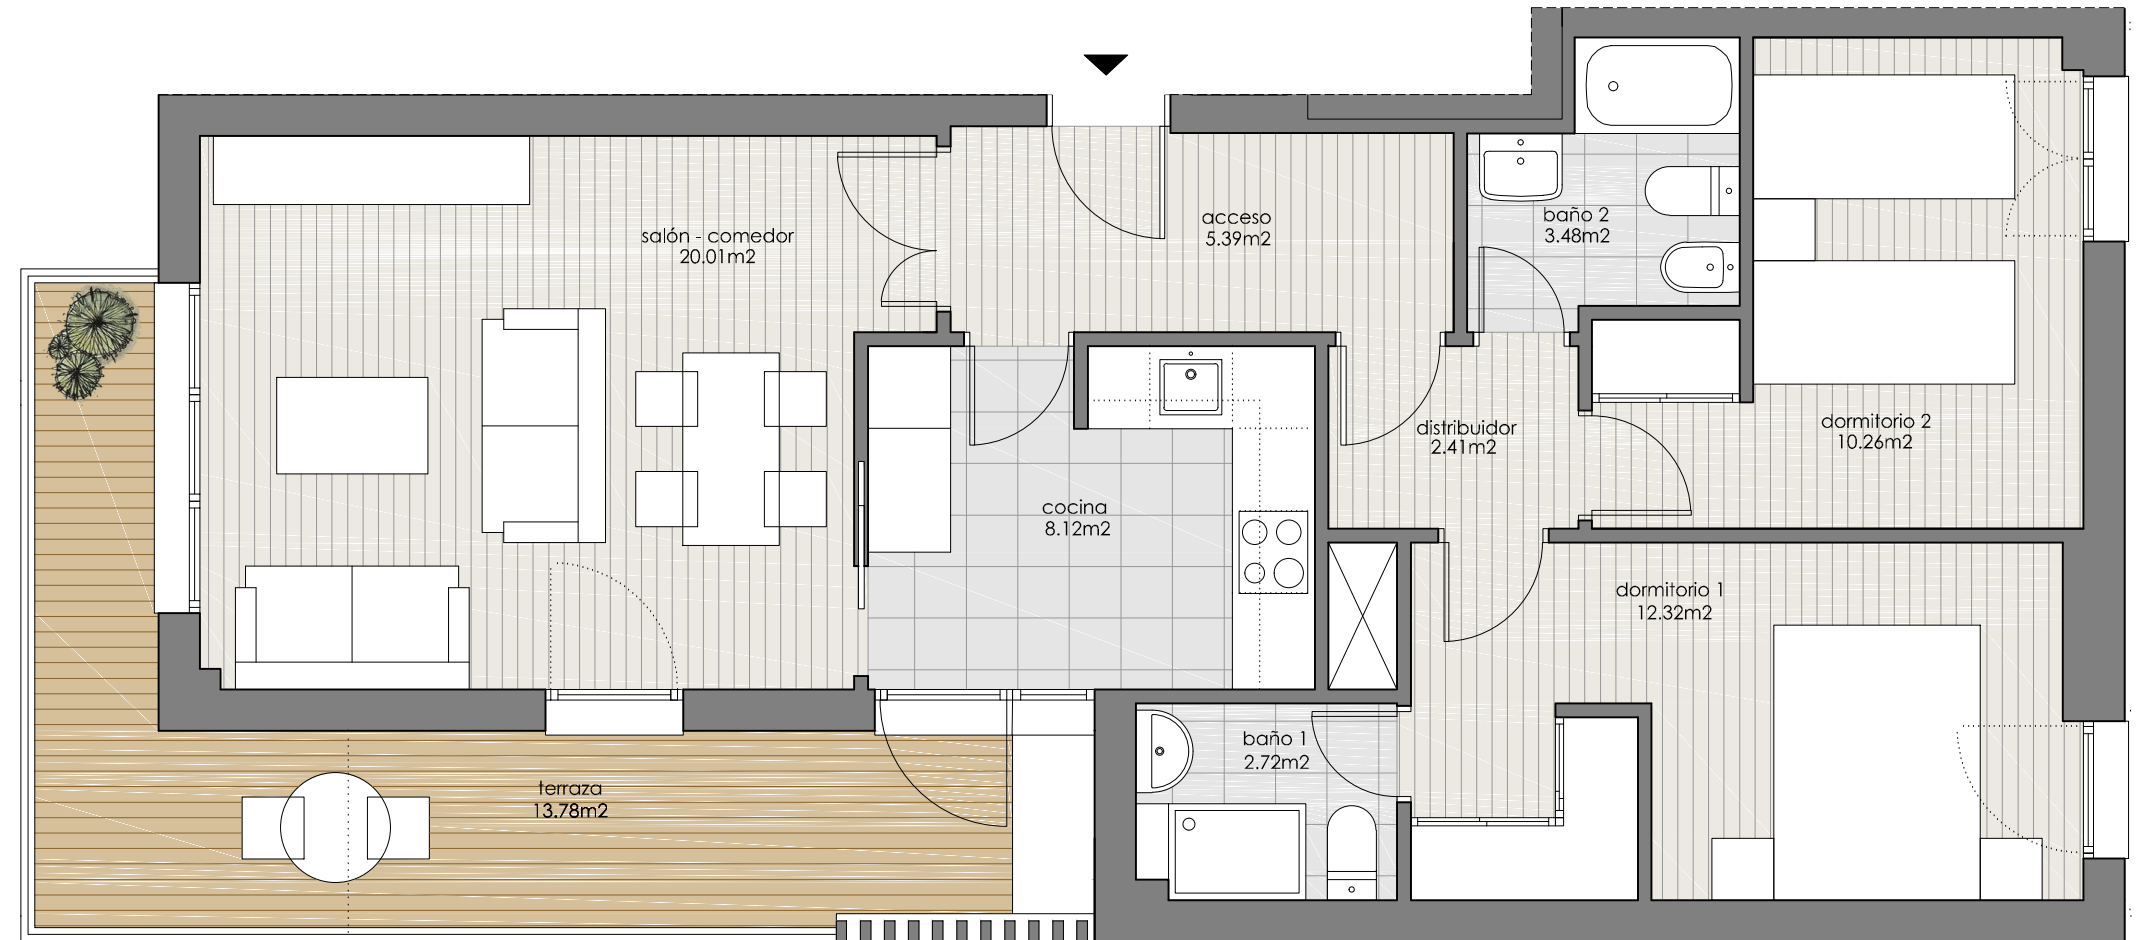

RESIDENCIAL
ARGOS

TIPO C5

2 dormitorios

SUPERFICIES (APROX)	M ²
Superficie útil interior	64,71
Superficie construida de terrazas	15,26
Superficie construida	78,55
Superficie construida con Z.C.	90,71
SEGÚN R. DECRETO 218/2005	
Total Superficie Útil	71,18
Total Superficie Construida	94,19