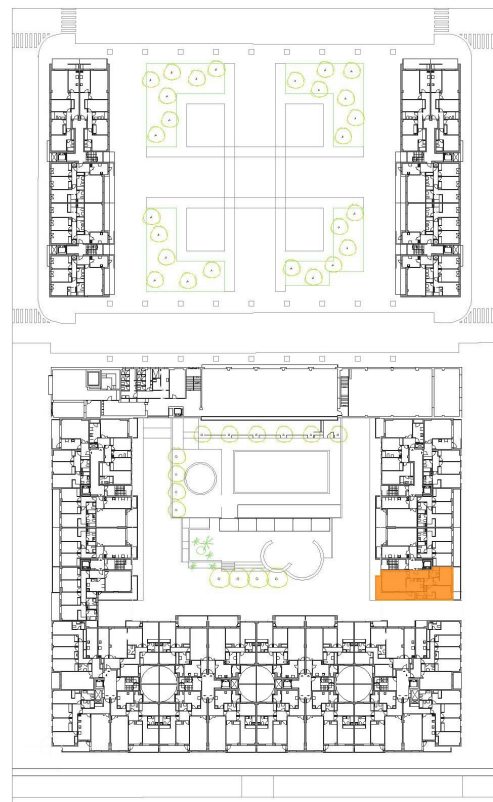

RESIDENCIAL
ARGOS

TIPO C5

2 dormitorios

SUPERFICIES (APROX)	M ²
Superficie útil interior	64,71
Superficie construida de terrazas	15,26
Superficie construida	78,55
Superficie construida con Z.C.	90,71
SEGÚN R. DECRETO 218/2005	
Total Superficie Útil	71,18
Total Superficie Construida	94,19