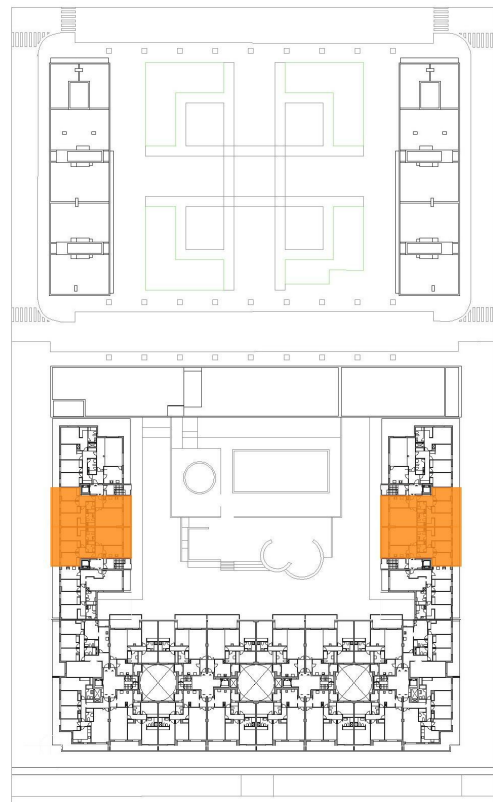

RESIDENCIAL ARGOS

TIPO B13 - C13

3 dormitorios

| SUPERFICIES (APROX) | M ² |
|-----------------------------------|----------------|
| Superficie útil interior | 72,53 |
| Superficie construida de terrazas | 23,21 |
| Superficie construida | 84,76 |
| Superficie construida con Z.C. | 97,73 |
| SEGÚN R. DECRETO 218/2005 | |
| Total Superficie Útil | 79,78 |
| Total Superficie Construida | 100,46 |