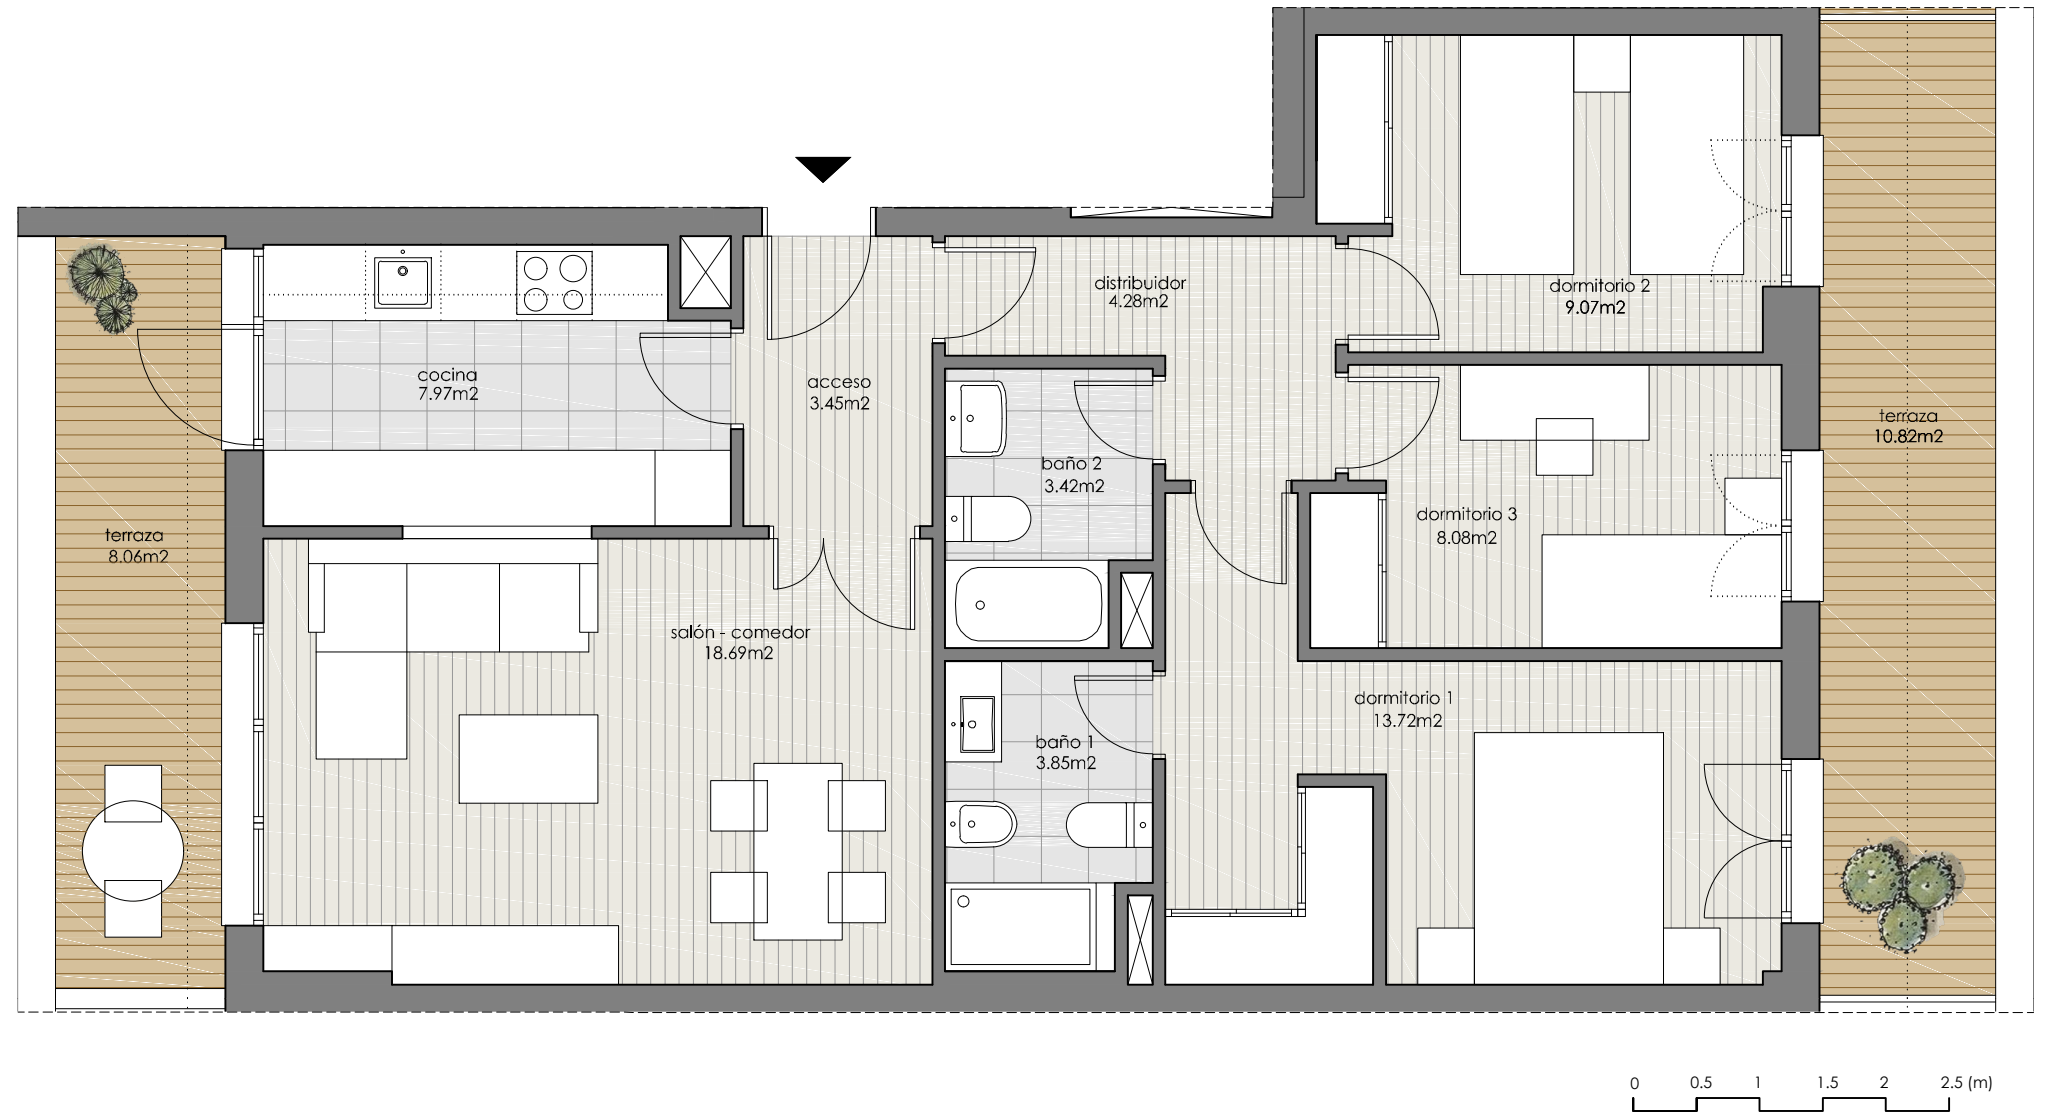

RESIDENCIAL ARGOS

TIPO B13 - C13

3 dormitorios

| SUPERFICIES (APROX) | M ² |
|-----------------------------------|----------------|
| Superficie útil interior | 72,53 |
| Superficie construida de terrazas | 23,21 |
| Superficie construida | 84,76 |
| Superficie construida con Z.C. | 97,73 |
| SEGÚN R. DECRETO 218/2005 | |
| Total Superficie Útil | 79,78 |
| Total Superficie Construida | 100,46 |