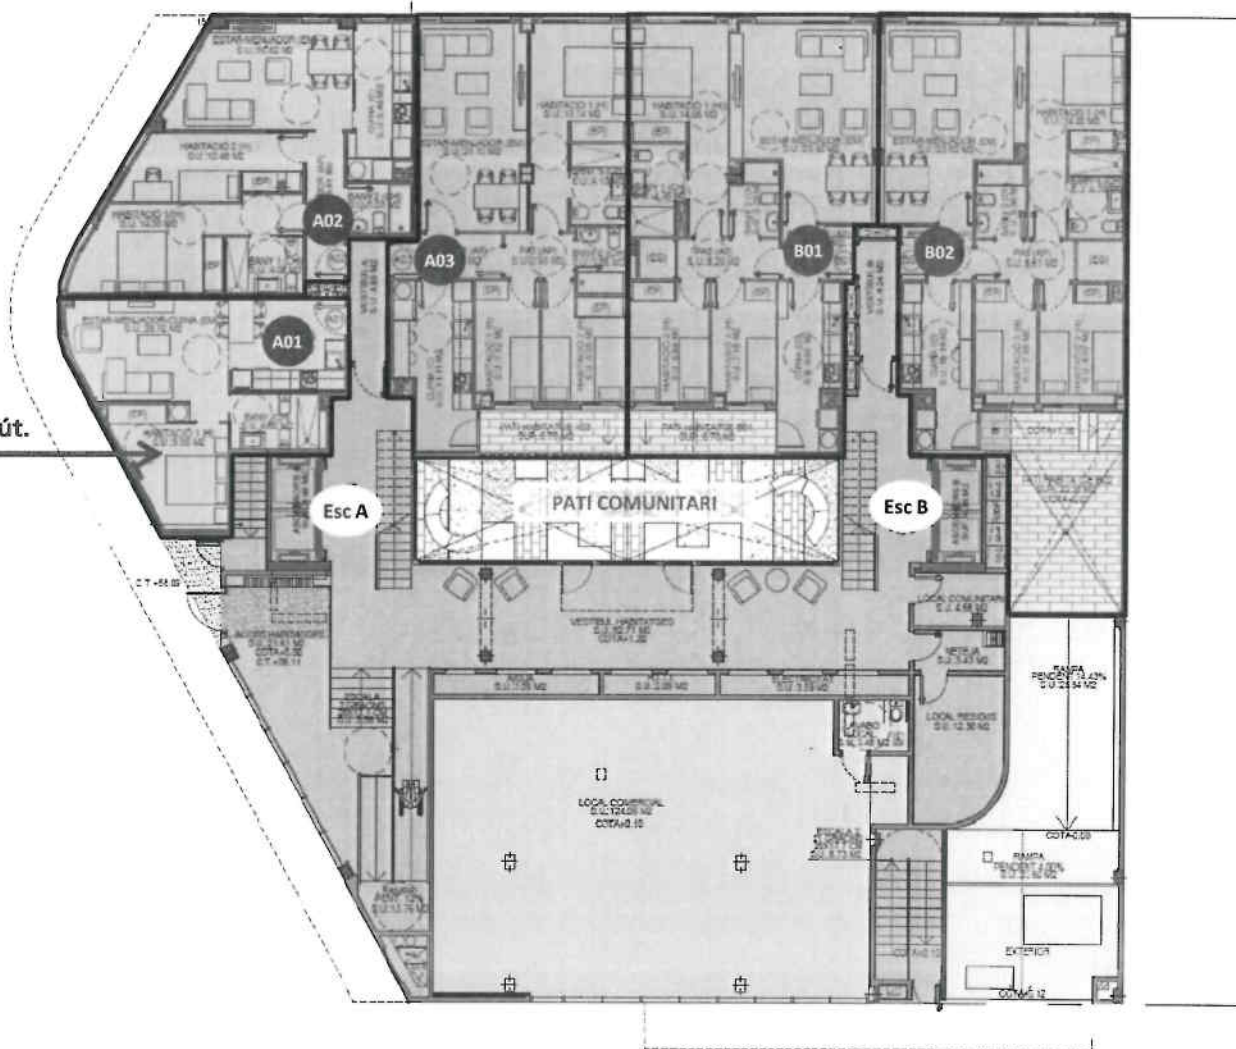

1d+1b
46,18 m²c. / 40,47 m² út.

CARRER COLLBLANC

HABITATGES
1 dormitori
Baixos

PLANTA BAIXA